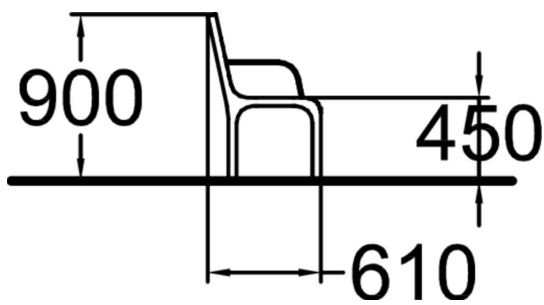

Tuotteen pituus, mm	600
Tuotteen leveys, mm	610
Tuotteen korkeus, mm	900
Perustusvaihtoehdot	free_standing
Puosat	
Metalliosat	