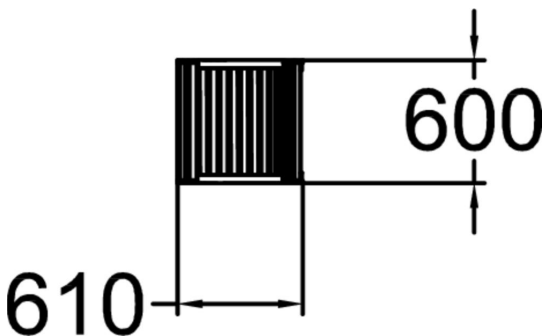

Tuotteen pituus, mm	600
Tuotteen leveys, mm	610
Tuotteen korkeus, mm	900
Perustusvaihtoehdot	free_standing
Puosat	
Metalliosat	