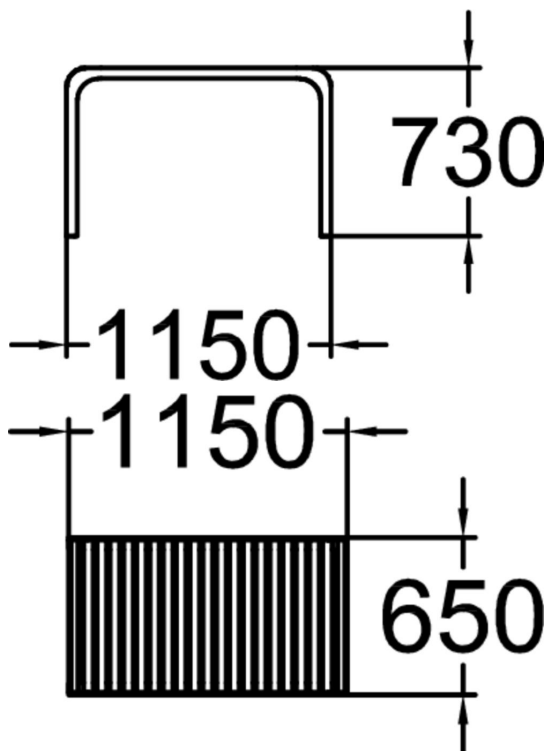

NONSTOP-PÖYTÄ

Tyylikkääst NonStop-penkit saavat puhtaslinjaisen ja helposti tunnistettavan ulkonäkönsä tiheän puurimoituksen ja kaarevien runkolinjojen yhdistelmästä. NonStopit ovat vapaasti seisovia ja ne voidaan pultata alustaan kiinni tai syväperustaa syväperustusosan 708106 avulla. Puuosat ovat tiheäsyistä mäntyä viidellä vakiovärillä maalattuna tai puunvärisellä Linax-öljykylästyksellä käsiteltynä. Metalliosissa on neljä vakioväriä mutta myös erikoisvärejä on mahdollista tilata. NonStop-sarjaan kuuluvat yhden ja kolmen istuttavat penkit, divaani, makailupenkki ja pöytä.

Tuotteen pituus, mm	650
Tuotteen leveys, mm	1150
Tuotteen korkeus, mm	730
Perustusvaihtoehdot	free_standing
Puosat	
Metalliosat	