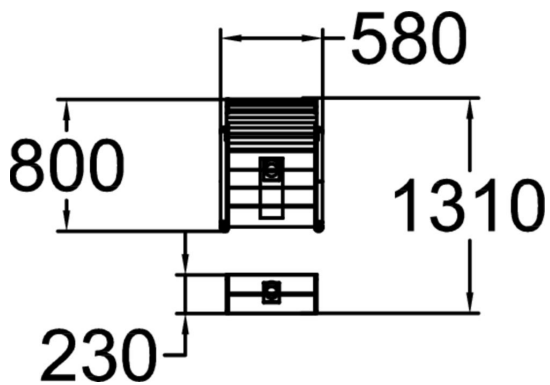

Tuotteen pituus, mm	580
Tuotteen leveys, mm	1310
Tuotteen korkeus, mm	1030
Perustusvaihtoehdot	deep_mounting
Puuosat	
Metalliosat	