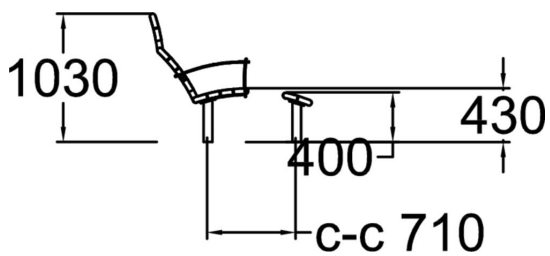

Tuotteen pituus, mm	580
Tuotteen leveys, mm	1310
Tuotteen korkeus, mm	1030
Perustusvaihtoehdot	deep_mounting
Puuosat	
Metalliosat	