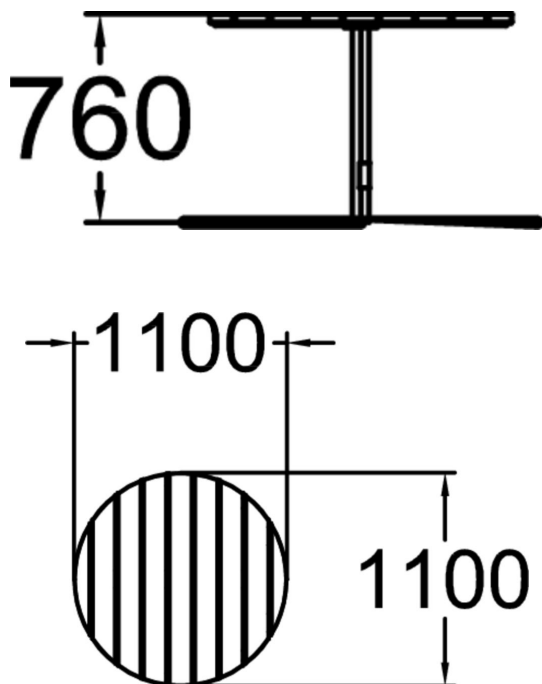

# NIFO PÖYTÄ PYÖREÄ

Tyylikkään Nifo-sarjan muotoilussa on käytetty pehmeästi kaarevia ja pyöristettyjä muotoja istumamukavuudesta tinkimättä, jopa itse istuin- ja pöytätasotkin ovat loivasti kaarevia. Valikoima on laaja; yhden, kahden ja kolmen istuttavat penkit selkänojalla tai ilman ja käsinojilla tai ilman. Nifo-pöydät ovat nelikulmaisia tai pyöreitä. Puuosat ovat tiheäsyistä mäntyä viidellä vakioväriellä maalattuna tai puunvärisellä Linax-öljykyllästyksellä käsiteltynä. Metalliosissa on neljä vakioväriä mutta myös erikoisvärejä on mahdollista tilata. Esteetön pyöreä pöytä on syväperusteinen, pitkä maan alle ulottuva betonoitava jalka.

Tuotteen pituus, mm	1100
Tuotteen leveys, mm	1100
Tuotteen korkeus, mm	760
Puosat	
Metalliosat	