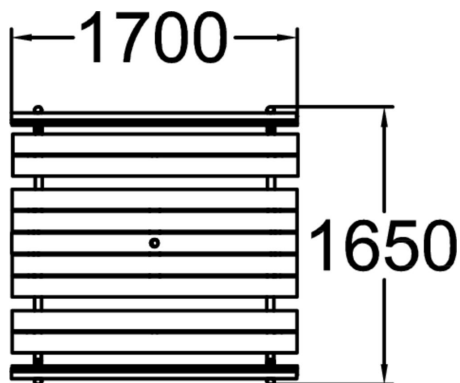

HANSA PIKNIK-PÖYTÄ KAHDELLA SELKÄNOJALLA, 1700MM

Klassinen selkänojallinen piknik-pöytäryhmä metallirungolla ja mäntypuisilla istuin- ja pöytätasoilla. Metallirunko on muotoiltu siten, että penkille on helppo istua ja poistua. Hansa pysyy tukevasti paikoillaan vapaasti seisovana mutta voidaan myös pultata kiinni kovaan alustaan jalasten reikien läpi tai ankkuroida pehmeään alustaan esim. syväperustussarjalla 708106.

Tuotteen pituus, mm	1700
Tuotteen leveys, mm	1650
Tuotteen korkeus, mm	880
Puuosat	
Metalliosat	