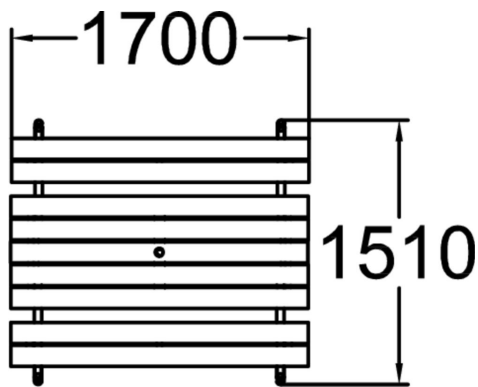

Klassinen piknik-pöytäryhmä metallirungolla ja mäntypuisilla istuin- ja pöytätasoilla. Metallirunko on muotoiltu siten, että penkille on helppo istua ja poistua. Hansa pysyy tukevasti paikoillaan vapaasti seisovana mutta voidaan myös pultata kovaan alustaan jalasten reikien läpi tai ankkuroida pehmeään alustaan esim. syväperustussarjalla 708106.

Tuotteen pituus, mm	1700
Tuotteen leveys, mm	1510
Tuotteen korkeus, mm	740
Puuosat	
Metalliosat	