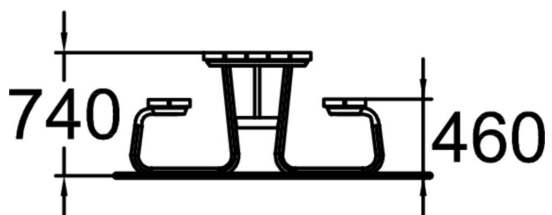

Klassinen piknik-pöytäryhmä metallirungolla ja mäntypuisilla istuin- ja pöytätasoilla. Metallirunko on muotoiltu siten, että penkille on helppo istua ja poistua. Hansa pysyy tukevasti paikoillaan vapaasti seisovana mutta voidaan myös pultata kovaan alustaan jalasten reikien läpi tai ankkuroida pehmeään alustaan esim. syväperustussarjalla 708106.

Tuotteen pituus, mm	1700
Tuotteen leveys, mm	1510
Tuotteen korkeus, mm	740
Puuosat	
Metalliosat	