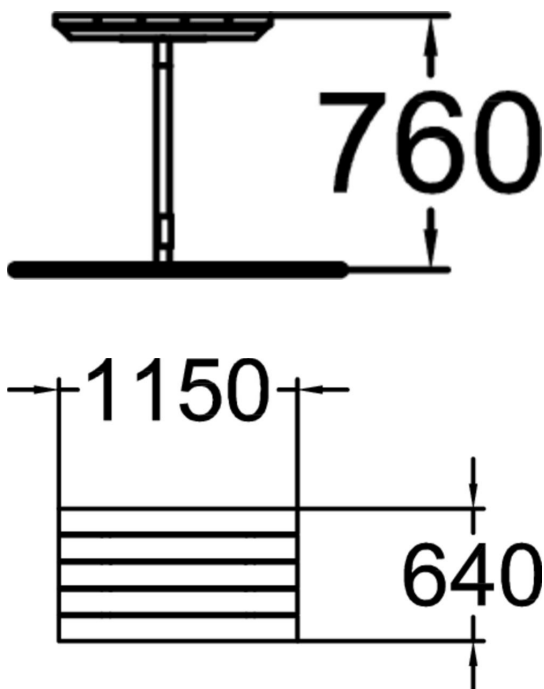

SCANDINAVIA-PÖYTÄ

Scandinavia-penkit ovat muotoilultaan selkeitä ja yksinkertaisen tyylikkäitä ja muodostavat pöytien kanssa miellyttäviä kokonaisuuksia, joissa viihtyy pidempäänkin. Tuoteperheeseen kuuluvat pöytä, kolmen istuttavat penkit selkänöjällä ja ilman selkänöjää, käsinojilla ja ilman käsinojia sekä yhden hengen tuoli. Pöytäosa on maalattua mäntyä ja runko polttomaalattua terästä. Puuosien vakiovärit vaaleanruskea, tummanruskea, teakinpunainen, harmaa, tummanvihreä tai puunväriäinen Linax-kuumaöljykäsittely. Metalliosien vakiovärit tummanharmaa, vaaleanharmaa, tummanvihreä ja musta. Kaksi rakenne- ja asennusvaihtoehtoa: syväperusteisena pitkät maan alle ulottuvat betonoitavat jalat tai pinta-asenteisena maata vasten olevat jalaket, joista penkin voi myös pultata alustaan kiinni.

Tuotteen pituus, mm	1150
Tuotteen leveys, mm	640
Tuotteen korkeus, mm	760
Perustusvaihtoehdot	deep_mounting surface_mounting
Puuosat	
Metalliosat	