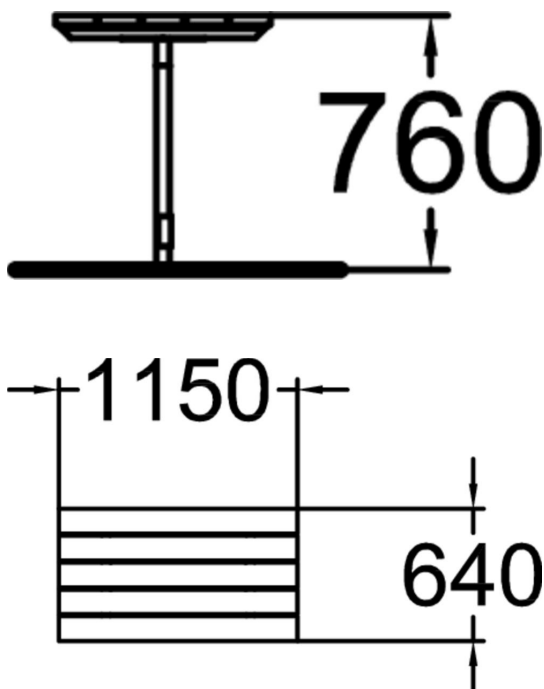

SCANDINAVIA-PÖYTÄ

Scandinavia-penkit ovat muotoilultaan selkeitä ja yksinkertaisen tyylikkäitä ja muodostavat pöytien kanssa miellyttäviä kokonaisuuksia, joissa viihtyy pidempäänkin. Tuoteperheeseen kuuluvat pöytä, kolmen istuttavat penkit selkänojalla ja ilman selkänojaa, käsinojilla ja ilman käsinojia sekä yhden hengen tuoli. Pöytäosa on maalattua mäntyä ja runko polttomaalattua terästä. Puuosien vakiovärit vaaleanruskea, tummanruskea, teakinpunainen, harmaa, tummanvihreä tai puunväriäinen Linax-kuumaöljykäsittely. Metalliosien vakiovärit tummanharmaa, vaaleanharmaa, tummanvihreä ja musta. Kaksi rakenne- ja asennusvaihtoehtoa: syväperusteisena pitkät maan alle ulottuvat betonoitavat jalat tai pinta-asenteisena maata vasten olevat jalokset, joista penkin voi myös pultata alustaan kiinni.

Tuotteen pituus, mm	1150
Tuotteen leveys, mm	640
Tuotteen korkeus, mm	760
Perustusvaihtoehdot	deep_mounting surface_mounting
Puuosat	
Metalliosat	