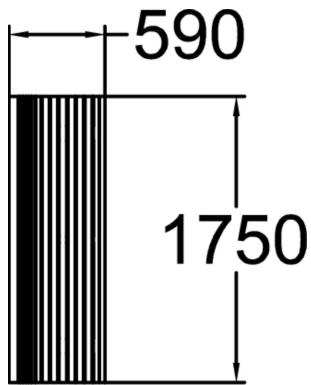

Tuotteen pituus, mm	1750
Tuotteen leveys, mm	590
Tuotteen korkeus, mm	810
Perustusvaihtoehdot	deep_mounting
Puosat	
Metalliosat	