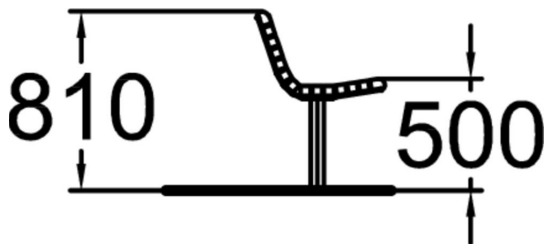

Tuotteen pituus, mm	1750
Tuotteen leveys, mm	590
Tuotteen korkeus, mm	810
Perustusvaihtoehdot	deep_mounting
Puosat	
Metalliosat	