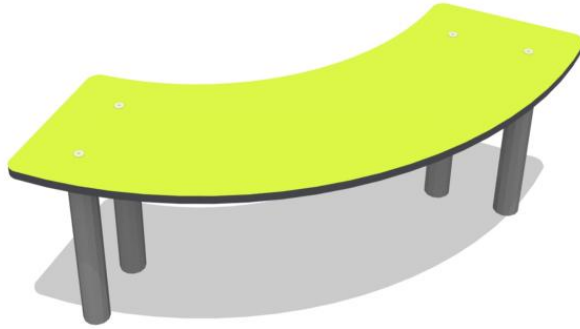

PARK LAMINATE KAARIPENKKI

Park Laminate kaaripenkki on kaareva neljännesympyrän muotoinen penkki, jota voi käyttää sellaisenaan yksittäisenä penkinä tai yhdistellä puoliympyräksi, ympyräksi tai vaikka S-muotoisena kiemurtelevaksi penkkijonoksi. Istuintason materiaali on leikkivälineistä tuttua korkeapainelaminaattia (HPL), joka on säätä, kulutusta ja kolhuja kestävä huoltovapaa materiaali. Laminaatin värin voit valita Finno-leikkivälineiden väriteemoihin sopivaksi; raikkaat lime, punainen, fuksia ja sininen tai hillitympi vaaleanharmaa. Lisäväreinä vielä tummanharmaa ja keltainen. Neljästä penkistä muodostettavan ympyrän ulkohalkaisija on n.180cm ja keskelle jäävän vapaan tilan n.100cm. Penkki on betonoimalla syväperustettava mutta sen voi tilata myös lyhyemmällä jaloilla pinta-asennusta varten.