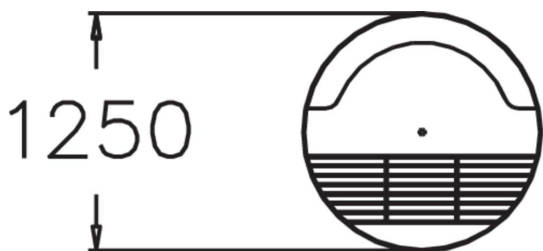

Puistoon, rannalle, pihalle ja kaikkialle julkisiin ulkotiloihin suunnitellut suuret grillit ovat halkaisijaltaan 1250 mm tai 800 mm, joten useammallekin grillaajalle löytyy tilaa. Lappsetin grillit on valmistettu 5 mm polttomaalattua teräksestä ja ne kestävät niin grillikauden tulisen hehkun kuin talven paukkupakkasetkin. Väri on metallimusta ja grillit kiinnitetään alustaansa pinta-asennuksena tai syväperusteisena. Hilde-grillissä on kiinteät paistoparilat ja säilytystaso toisella reunalla. Polttopuut asetellaan ritilän alle.

Tuotteen pituus, mm	1250
Tuotteen leveys, mm	1250
Tuotteen korkeus, mm	650
Perustusvaihtoehdot	surface_mounting ground_anchoring
Metalliosat	<input checked="" type="checkbox"/> ep_mounting