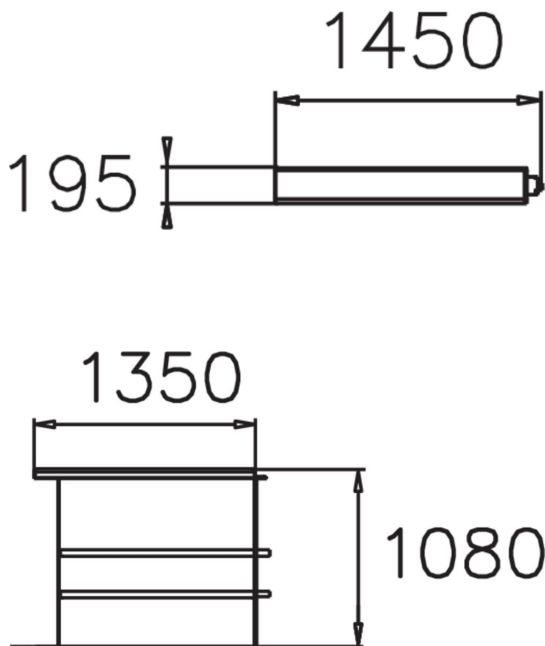

Relax-kaide toimii tilanjakajana ja nojailukaiteena, jonka päällä voi myös istua. Runko on terästä ja ylätaso puuta. Relax-kaidetta voi käyttää yksittäisenä elementtinä tai jatkoelementeillä voi rakentaa eri pituisia kokonaisuuksia. Puun värit tumman ja vaaleanruskea, teak, harmaa ja tummanvihreä. Metalliosat musta RAL9005, tummanharmaa RAL7024, harmaa RAL7042 ja tummanvihreä RAL6012. Asennus syväperusteisena betonoimalla, jolloin myös haluttua korkeutta voi hienosäätää. NF7060A käytetään yksinään ja muista osista NF7060B-D rakennetaan pidempiä kokonaisuuksia. B-alkuosan pituus on 1350 mm.

Tuotteen pituus, mm	1350
Tuotteen korkeus, mm	1080
Perustusvaihtoehdot	Syväperustus
Puuosat	
Metalliosat	