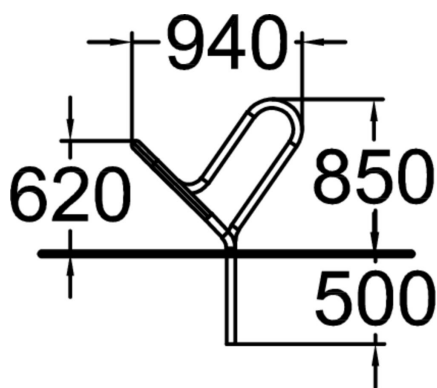

**SYDÄN PYÖRÄTELINE** Runkolukittava, Syvä- tai pinta-asennus

Tämän päivän trendin mukainen pyöräteline, johon pyörä lukitaan rungosta kiinni. Sydän on muotoiltu nimensä mukaisesti sydämen muotoiseksi ja paksurenkaisillekin maastopyörille löytyy kunnollinen tuki. Telineettä voidaan käyttää yksinään tai useamman telineen ryhmänä. Telineeseen mahtuu kaksi pyörää; yksi pyörä vasemmalle puolelle, jolloin käytössä on muotoiltu eturengastuki ja toinen pyörä toiselle puolelle telineen runkoa vasten. Suositeltava telineiden välinen vapaa etäisyys on 60-80 cm. Sydän on syväperusteinen tai pinta-asenteinen ja vakioväreinä ovat mustan ja tummanharmaan lisäksi tietysti sydämenpunainen. Tuote NF3931M asennetaan syväperusteisesti betonoimalla ja samalla tuotenumeroilla tilataan myös pinta-asenteinen kovaan alustaan kiinni pultattava versio. Tuotenumero NF3930 on maahan upotettavien ankkurointilevyjen avulla ilman betonia syväperustettava versio.

Tuotteen pituus, mm	940
Tuotteen leveys, mm	330
Tuotteen korkeus, mm	850
Perustusvaihtoehdot	Syväperustus Pintaperustus