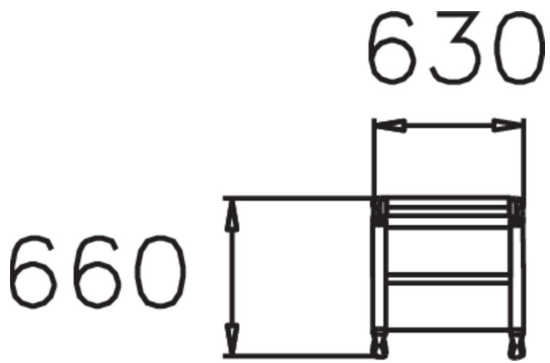

Tuotteen pituus, mm	630
Tuotteen leveys, mm	660
Tuotteen korkeus, mm	810
Perustusvaihtoehdot	Vapaasti seisova
Puosien väri	
Metalliosien väri	