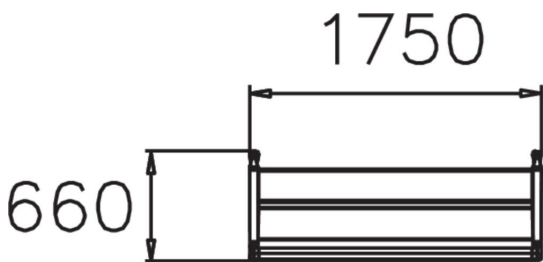

# NEO PENKKI SELKÄNOJALLA

Neon peruslinjat henkivät puistokalusteiden klassista muotoilua ja modernilla viimeistelyllä on saatu lopputulokseksi siro mutta vankkarakenteinen tuoteperhe. Neo on vapaasti seisova ja voidaan syväperustaa syväperustusosan avulla. Runko on muotoon valettua alumiinia ja puuosat mäntyä. Puuosien vakiovärit ovat tumman- ja vaaleanruskea, teak, harmaa, tummanvihreä ja puunvärinen Linax-käsittely. Penkeissä on käsinojat vakiona. Lappsetin Neo-sarjaan kuuluvat selkänojallinen ja selkänojaton penkki, tuoli ja pöytä sekä roskakori.

Tuotteen pituus, mm	1750
Tuotteen leveys, mm	660
Tuotteen korkeus, mm	810
Perustusvaihtoehdot	Vapaasti seisova
Puosien väri	
Metalliosien väri	