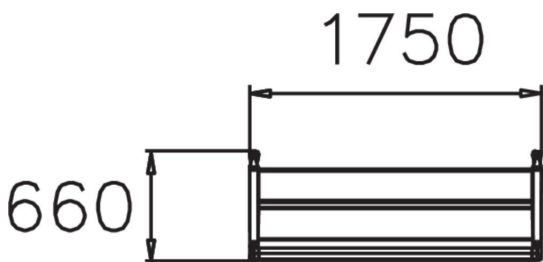

# NEO PENKKI SELKÄNOJALLA

Neon peruslinjat henkivät puistokalusteiden klassista muotoilua ja modernilla viimeistelyllä on saatu lopputulokseksi siro mutta vankkarakenteinen tuoteperhe. Neo on vapaasti seisova ja voidaan syväperustaa syväperustusosan avulla. Runko on muotoon valettua alumiinia ja puuosat mäntyä. Puuosien vakiovärit ovat tumman- ja vaaleanruskea, teak, harmaa, tummanvihreä ja puunvärinen Linax-käsittely. Penkeissä on käsinojat vakiona. Lappsetin Neo-sarjaan kuuluvat selkänojallinen ja selkänojaton penkki, tuoli ja pöytä sekä roskakori.

|                      |               |
|----------------------|---------------|
| Tuotteen pituus, mm  | 1750          |
| Tuotteen leveys, mm  | 660           |
| Tuotteen korkeus, mm | 810           |
| Perustusvaihtoehdot  | free_standing |
| Puosat               |               |
| Metalliosat          |               |