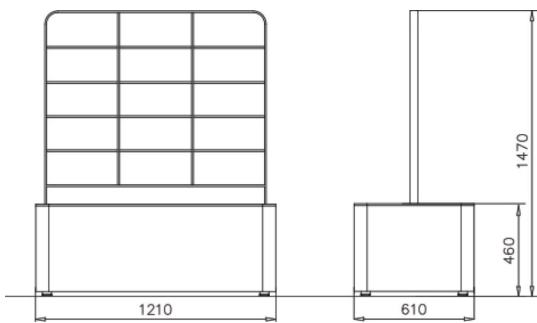

CHILLA KASVIKEHIKKO ISTUTUSASTIAAN

Chilla Kasvikehikko on teräsprofiilista valmistettu Istutusastiaan NF3252 sopiva tukirakenne kasvien tueksi ja se toimii samalla näkösuojana ja alueen yleisilmeen muokkaajana.

Tuotteen pituus, mm 1210

Tuotteen leveys, mm 610

Tuotteen korkeus, mm 1470

Metalliosat