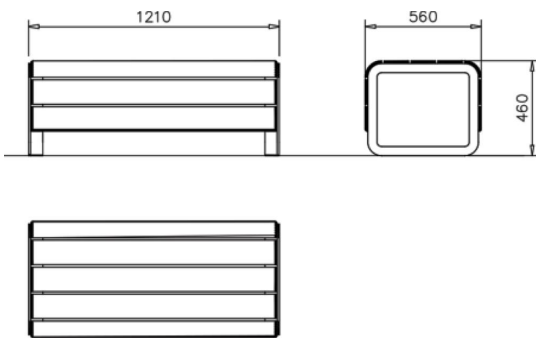

Chilla-perheen uusin tulokas on MiniDivaani, joka on mitoiltaan isomman Divaanin puolikas. Neljää eri Chilla-kalustetta, MiniDivaani, Divaani, Sohva ja Katsomo, yhdistelemällä saadaan rakennettua jännittäviä ja monipuolisia oleskelukokonaisuuksia moneen käyttöön ja ympäristöön. Puuosien pintakäsittelynä on puunväriäinen Linax-kyllästys, joka takaa huoltovapaita käyttövuosia pitkälle eteenpäin. Metalliosien vakioväreissä on tuttujen rauhallisten värien lisäksi pirteitä huomiövärejä. Vapaasti seisovat Chillat voidaan pultata alustaan kiinni tai ankkuroida pehmeään alustaan betonoimalla tai syväperustuslevyillä ilman betonia.

Tuotteen pituus, mm	1230
Tuotteen leveys, mm	570
Tuotteen korkeus, mm	465
Perustusvaihtoehdot	Vapaasti seisova Pintaperustus
Puuosat	
Metalliosat	