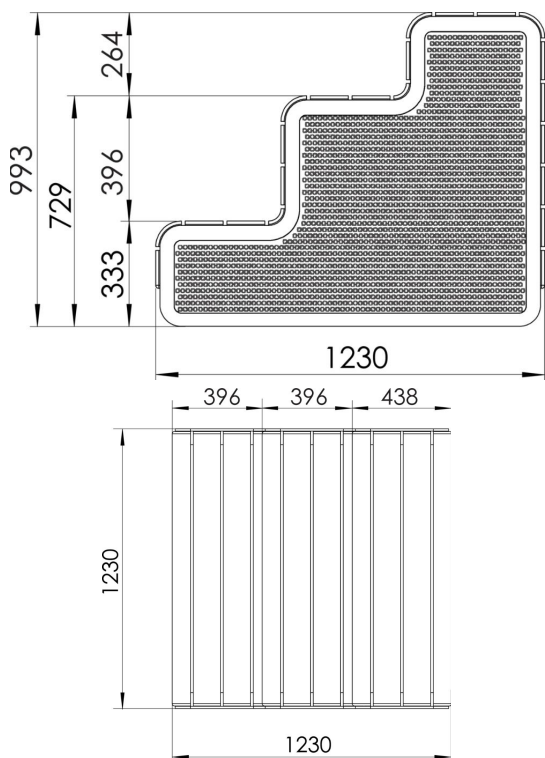

Tuotteen pituus, mm	1230
Tuotteen leveys, mm	1230
Tuotteen korkeus, mm	993
Perustusvaihtoehdot	Asennus kiinnityslevyllä
Puosat	
Metalliosat	