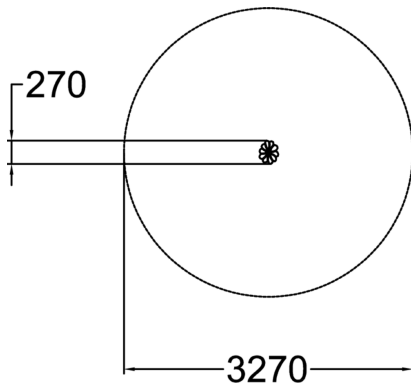

Muumi-kukka keltainen

Muumimamman puutarhan kukkasia yhdistelemällä voit rakentaa söpöjä pöytä-istuinryhmiä tai kivoja tasapainoilureittejä. Kukkaset kestävät kovaa kulutusta, ja niiden laminaattiset kukkaosat ja maalatut metallijalat tuovat osaltaan väriä Muumitalon pihaan. Kukkasia on kolmea eri väriä: sininen, punainen ja keltainen ja ne voidaan asentaa 100-520 mm korkeudelle.

Ikäryhmä	1+
Käyttäjien määrä	1
Tuotteen pituus, mm	270
Tuotteen leveys, mm	220
Tuotteen korkeus, mm	210
Putoamistila, m ²	8.4
Tilantarve korkeus, mm	2210
Max.putoamiskorkeus, mm	210
Turvallisuustiedot	EN 1176-1 TÜV
Asennusaika (1 hlö), h	1
Perustusvaihtoehdot	deep_mounting surface_mounting
Metalliosat	
Seinien ja HPL osien väri	