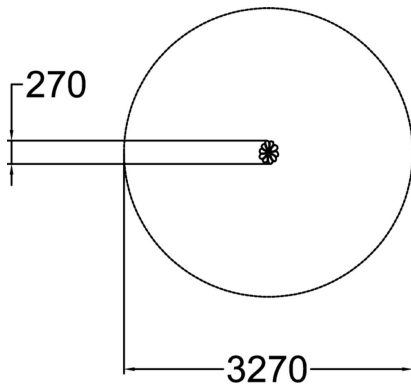

Muumi-kukka keltainen

Muumimamman puutarhan kukkasia yhdistelemällä voit rakentaa söpöjä pöytä-istuinryhmiä tai kivoja tasapainoilureittejä. Kukkaset kestävät kovaa kulutusta, ja niiden laminaattiset kukkaosat ja maalatut metallijalat tuovat osaltaan väriä Muumitalon pihaan. Kukkasia on kolmea eri väriä: sininen, punainen ja keltainen ja ne voidaan asentaa 100-520 mm korkeudelle.

Ikäryhmä	1+
Käyttäjien määrä	1
Tuotteen pituus, mm	270
Tuotteen leveys, mm	220
Tuotteen korkeus, mm	210
Putoamistila, m ²	8.4
Tilantarve korkeus, mm	2210
Max.putoamiskorkeus, mm	210
Turvallisuustiedot	EN 1176-1 TÜV
Asennusaika (1 hlö), h	1
Perustusvaihtoehdot	deep_mounting surface_mounting
Metalliosien väri	
Seinien ja HPL osien väri	