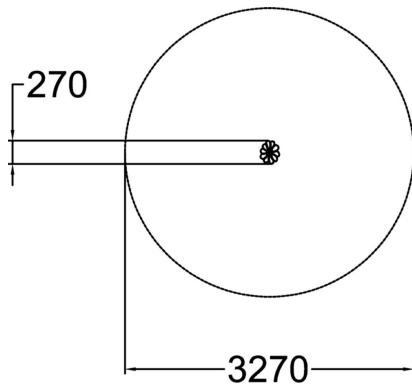

MP0302

Muumi-kukka punainen

Muumimamman puutarhan kukkasia yhdistelemällä voit rakentaa söpöjä pöytä-istuinryhmiä tai kivoja tasapainoilureittejä. Kukkaset kestävät kovaa kulutusta, ja niiden laminaattiset kukkaosat ja maalatut metallijalat tuovat osaltaan väriä Muumitalon pihaan. Kukkasia on kolmea eri väriä: sininen, punainen ja keltainen ja ne voidaan asentaa 100-520 mm korkeudelle.

Ikäryhmä	1+
Käyttäjien määrä	1
Tuotteen pituus, mm	270
Tuotteen leveys, mm	220
Tuotteen korkeus, mm	210
Putoamistila, m ²	8.4
Tilantarve korkeus, mm	2120
Max.putoamiskorkeus, mm	210
Turvallisuustiedot	EN 1176-1 TÜV
Asennusaika (1 hlö), h	1
Perustusvaihtoehdot	Syväperustus Pintaperustus
Metalliosat	
Seinien ja HPL osien väri	