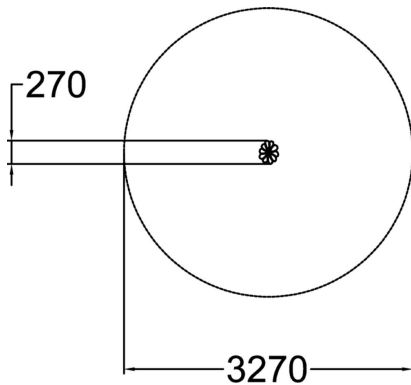

MP0301

Muumi-kukka sininen

Muumimamman puutarhan kukkasia yhdistelemällä voit rakentaa söpöjä pöytä-istuinryhmiä tai kivoja tasapainoilureittejä. Kukkaset kestävät kovaa kulutusta, ja niiden laminaattiset kukkaosat ja maalatut metalliljalat tuovat osaltaan väriä Muumitalon pihaan. Kukkasia on kolmea eri väriä: sininen, punainen ja keltainen ja ne voidaan asentaa 100-520 mm korkeudelle.

Ikäryhmä	1+
Käyttäjien määrä	1
Tuotteen pituus, mm	270
Tuotteen leveys, mm	220
Tuotteen korkeus, mm	210
Putoamistila, m ²	8.4
Tilantarve korkeus, mm	2120
Max.putoamiskorkeus, mm	210
Turvallisuustiedot	EN 1176-1 TÜV
Asennusaika (1 hlö), h	1
Perustusvaihtoehdot	deep_mounting surface_mounting
Metalliosat	
Seinien ja HPL osien väri	