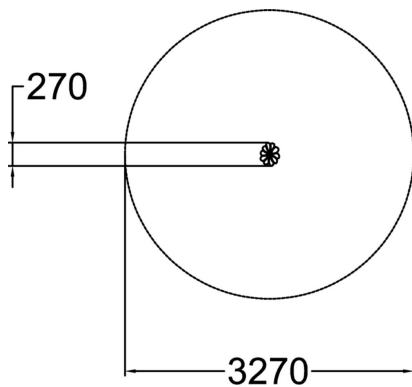

Ikäryhmä	1+
Käyttäjien määrä	1
Tuotteen pituus, mm	270
Tuotteen leveys, mm	220
Tuotteen korkeus, mm	210
Putoamistila, m <sup>2</sup>	8.4
Tilantarve korkeus, mm	2120
Max.putoamiskorkeus, mm	210
Turvallisuustiedot	EN 1176-1 TÜV
Asennusaika (1 hlö), h	1
Perustusvaihtoehdot	deep_mounting surface_mounting
Metalliosien väri	
Seinien ja HPL osien väri	