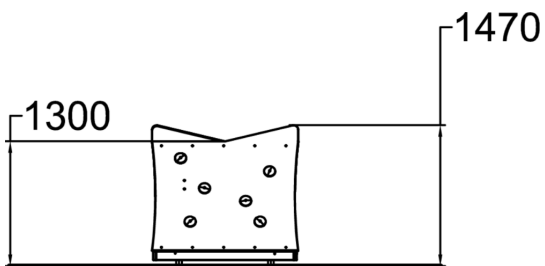

Nuuskamuikkusen telta

Teltoa on hauska leikkipaikka, jossa puuhaa riittää sekä sisällä että ulkona. Ulkoseinämiä pitkin voit harjoitella otekiipeilyä! Teltan sisällä on pieni labyrintti: pääsetkö läpi koskematta keppeihin tai Nuuskamuikkusen tavaroihin?

| | |
|------------------------------|---------------------------------------------------------------------------------------|
| Ikäryhmä | 1+ |
| Tuotteen pituus, mm | 1530 |
| Tuotteen leveys, mm | 1260 |
| Tuotteen korkeus, mm | 1470 |
| Turva-alue, m ² | 17.4 |
| Putoamistila, m ² | 17.4 |
| Tilantarve korkeus, mm | 1470 |
| Max.putoamiskorkeus, mm | 1340 |
| Turvallisuustiedot | EN 1176-1 TÜV |
| Asennusaika (1 hlö), h | 2 |
| Perustusvaihtoehdot | deep_mounting surface_mounting |
| Puuosat |  |
| Seinien ja HPL osien väri |  |