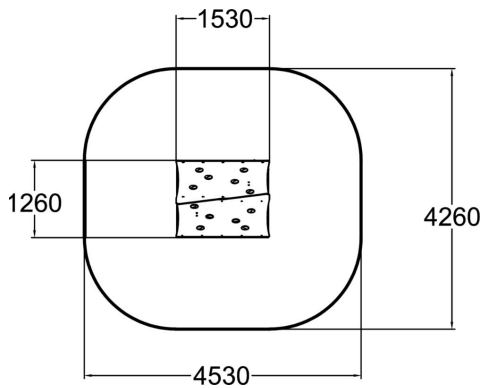

Nuuskamuikkusen telta

Teltoa on hauska leikkipaikka, jossa puuhaa riittää sekä sisällä että ulkona. Ulkoseinämiä pitkin voit harjoitella otekiipeilyä! Teltan sisällä on pieni labyrintti: pääsetkö läpi koskematta keppeihin tai Nuuskamuikkusen tavaroihin?

Ikäryhmä	1+
Tuotteen pituus, mm	1530
Tuotteen leveys, mm	1260
Tuotteen korkeus, mm	1470
Turva-alue, m ²	17.4
Putoamistila, m ²	17.4
Tilantarve korkeus, mm	1470
Max.putoamiskorkeus, mm	1340
Turvallisuustiedot	EN 1176-1 TÜV
Asennusaika (1 hlö), h	2
Perustusvaihtoehdot	deep_mounting surface_mounting