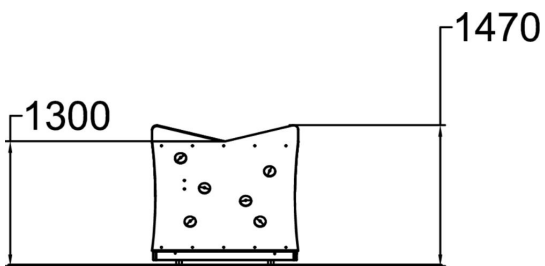

Nuuskamuikkusen telta

Teltoa on hauska leikkipaikka, jossa puuhaa riittää sekä sisällä että ulkona. Ulkoseinämiä pitkin voit harjoitella otekiipeilyä! Teltan sisällä on pieni labyrintti: pääsetkö läpi koskematta keppeihin tai Nuuskamuikkusen tavaroihin?

Ikäryhmä	1+
Tuotteen pituus, mm	1530
Tuotteen leveys, mm	1260
Tuotteen korkeus, mm	1470
Turva-alue, m ²	17.4
Putoamistila, m ²	17.4
Tilantarve korkeus, mm	1470
Max.putoamiskorkeus, mm	1340
Turvallisuustiedot	EN 1176-1 TÜV
Asennusaika (1 hlö), h	2
Perustusvaihtoehdot	deep_mounting surface_mounting