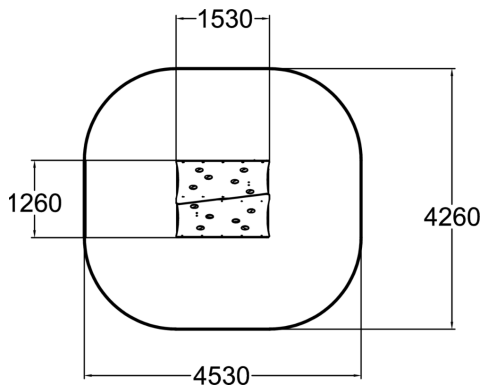

Nuuskamuikkusen telta

Teltoa on hauska leikkipaikka, jossa puuhaa riittää sekä sisällä että ulkona. Ulkoseinämiä pitkin voit harjoitella otekiipeilyä! Teltan sisällä on pieni labyrintti: pääsetkö läpi koskematta keppeihin tai Nuuskamuikkusen tavaroihin?

| | |
|------------------------------|---------------------------------------------------------------------------------------|
| Ikäryhmä | 1+ |
| Tuotteen pituus, mm | 1530 |
| Tuotteen leveys, mm | 1260 |
| Tuotteen korkeus, mm | 1470 |
| Turva-alue, m ² | 17.4 |
| Putoamistila, m ² | 17.4 |
| Tilantarve korkeus, mm | 1470 |
| Max.putoamiskorkeus, mm | 1340 |
| Turvallisuustiedot | EN 1176-1 TÜV |
| Asennusaika (1 hlö), h | 2 |
| Perustusvaihtoehdot | deep_mounting surface_mounting |
| Puuosat |  |
| Seinien ja HPL osien väri |  |