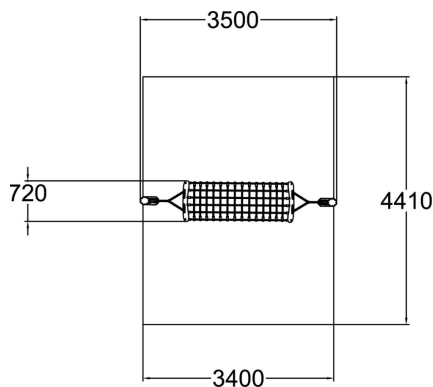

Riippukeinun muotoinen leikkiväline tarjoaa lapsille jännittävää tasapainoleikkiä, keinun ja kivan kokoontumispaikan. Vahva keinuverkko on turvallinen ja pitkäikäinen. Se on valmistettu teräsvahvisteisesta köydestä metallisin ristiliitoksien. Tiheä verkko mahdollistaa tasapainoilukokemuksen myös liikuntarajoitteiselle leikkijälle. Tolppiin tulevat kiinnitysköydet on mitoitettu niin että sivuttaisliike on optimaalinen.

Ikäryhmä	2+
Käyttäjien määrä	2
Tuotteen pituus, mm	3500
Tuotteen leveys, mm	720
Tuotteen korkeus, mm	1680
Turva-alue, m ²	15
Putoamistila, m ²	15
Tilantarve korkeus, mm	1700
Max.putoamiskorkeus, mm	1000
Turvallisuustiedot	EN 1176-1 TÜV
Asennusaika (1 hlö), h	1
Perustusvaihtoehdot	deep_mounting surface_mounting
Puuosat	
Köydet	