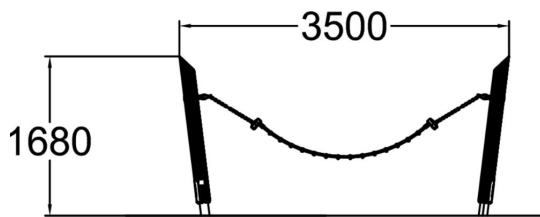

Riippukeinun muotoinen leikkiväline tarjoaa lapsille jännittävää tasapainoleikkiä, keinun ja kivan kokoontumispaikan. Vahva keinuverkko on turvallinen ja pitkäikäinen. Se on valmistettu teräsvahvisteisesta köydestä metallisin ristiliitoksien. Tiheä verkko mahdollistaa tasapainoilukokemuksen myös liikuntarajoitteiselle leikkijälle. Tolppiin tulevat kiinnitysköydet on mitoitettu niin että sivuttaisliike on optimaalinen.

Ikäryhmä	2+
Käyttäjien määrä	2
Tuotteen pituus, mm	3500
Tuotteen leveys, mm	720
Tuotteen korkeus, mm	1680
Turva-alue, m ²	15
Putoamistila, m ²	15
Tilantarve korkeus, mm	1700
Max.putoamiskorkeus, mm	1000
Turvallisuustiedot	EN 1176-1 TÜV
Asennusaika (1 hlö), h	1
Perustusvaihtoehdot	deep_mounting surface_mounting
Puuosat	
Köydet	