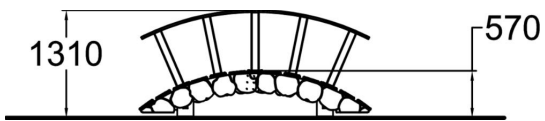

Puron yli ulottuva, Muumitalolle johdettava puinen kaarisilta on kiva paikka yhteiseen ajanviettoon ja piiloleikkiin. Pienimmät leikkijät voivat testata ensiaskeliaan ja tasapainotaitojaan kaarevalla sillalla. Sillalle voi istahtaa vaikka eväiden kanssa, ja Muumipeikon tavoin odotella Nuuskamuikkusen paluuta.

Ikäryhmä	1+
Käyttäjien määrä	6
Tuotteen pituus, mm	2850
Tuotteen leveys, mm	1100
Tuotteen korkeus, mm	1250
Putoamistila, m <sup>2</sup>	22.1
Tilantarve korkeus, mm	2500
Max.putoamiskorkeus, mm	510
Turvallisuustiedot	EN 1176-1 TÜV
Asennusaika (1 hlö), h	4
Perustusvaihtoehdot	deep_mounting surface_mounting
Puuosien väri	