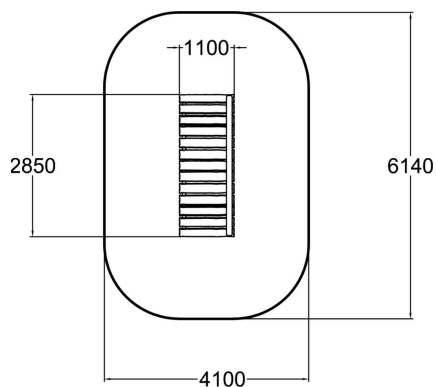

Puron yli ulottuva, Muumitalolle johdettava puinen kaarisilta on kiva paikka yhteiseen ajanviettoon ja piiloleikkiin. Pienimmät leikkijät voivat testata ensiaskeliaan ja tasapainotaitojaan kaarevalla sillalla. Sillalle voi istahtaa vaikka eväiden kanssa, ja Muumipeikon tavoin odotella Nuuskamuikkusen paluuta.

Ikäryhmä	1+
Käyttäjien määrä	6
Tuotteen pituus, mm	2850
Tuotteen leveys, mm	1100
Tuotteen korkeus, mm	1250
Putoamistila, m ²	22.1
Tilantarve korkeus, mm	2500
Max.putoamiskorkeus, mm	510
Turvallisuustiedot	EN 1176-1 TÜV
Asennusaika (1 hlö), h	4
Perustusvaihtoehdot	deep_mounting surface_mounting
Puuosat	