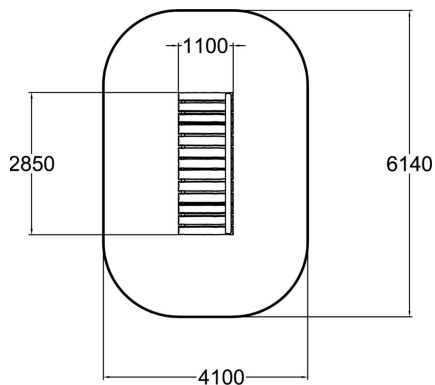

Puron yli ulottuva, Muumitalolle johdettava puinen kaarisilta on kiva paikka yhteiseen ajanviettoon ja piiloleikkiin. Pienimmät leikkijät voivat testata ensiaskeliaan ja tasapainotaitojaan kaarevalla sillalla. Sillalle voi istahtaa vaikka eväiden kanssa, ja Muumipeikon tavoin odotella Nuuskamuikkusen paluuta.

Ikäryhmä	1+
Käyttäjien määrä	6
Tuotteen pituus, mm	2850
Tuotteen leveys, mm	1100
Tuotteen korkeus, mm	1250
Putoamistila, m <sup>2</sup>	22.1
Tilantarve korkeus, mm	2500
Max.putoamiskorkeus, mm	510
Turvallisuustiedot	EN 1176-1 TÜV
Asennusaika (1 hlö), h	4
Perustusvaihtoehdot	deep_mounting surface_mounting
Puuosien väri	