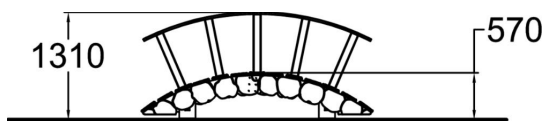

Puron yli ulottuva, Muumitalolle johdettava puinen kaarisilta on kiva paikka yhteiseen ajanviettoon ja piiloleikkiin. Pienimmät leikkijät voivat testata ensiaskeliaan ja tasapainotaitojaan kaarevalla sillalla. Sillalle voi istahtaa vaikka eväiden kanssa, ja Muumipeikon tavoin odotella Nuuskamuikkusen paluuta.

Ikäryhmä	1+
Käyttäjien määrä	6
Tuotteen pituus, mm	2850
Tuotteen leveys, mm	1100
Tuotteen korkeus, mm	1250
Putoamistila, m ²	22.1
Tilantarve korkeus, mm	2500
Max.putoamiskorkeus, mm	510
Turvallisuustiedot	EN 1176-1 TÜV
Asennusaika (1 hlö), h	4
Perustusvaihtoehdot	deep_mounting surface_mounting
Puuosat	