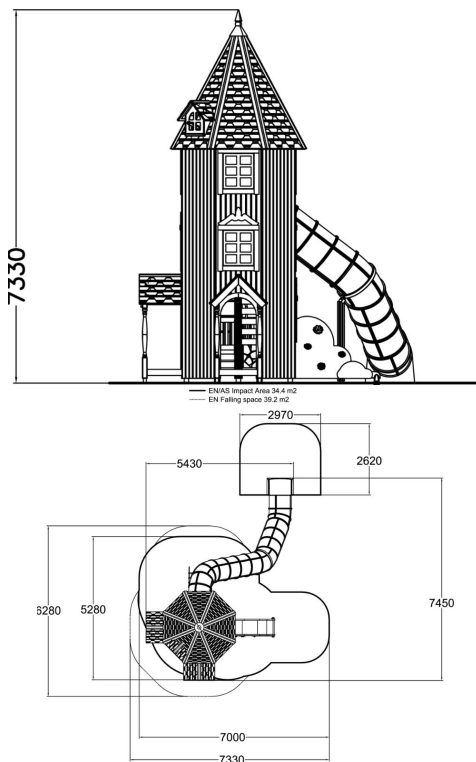

Muumitalo on muumiperheen kaunis ja viihtyisä koti. Talon sisällä alimman kerroksen keittiössä laitetaan ruokaa, leivotaan, etsitään esi-isiä ja lasketaan ulos ikkunaliukumäestä! Keskikerroksessa leikitään ystävien kanssa ja muistellaan Muumipapan matkoja. Sieltä on myös pääsy yläkertaan, Muumipeikon huoneeseen, josta on hienot näkymät koko Muumilaaksoon, sekä huikkea putkiliukumäki alas pihalle! Talon yksi, osaksi avoin sivu, mahdollistaa lasten etenemisen seuraamisen talon sisällä myös ulkoapäin. Täältä alkaa myös jännittävä kiipeilyosio toiseen kerrokseen ja yhä ylöspäin!

Ikäryhmä	1+
Käyttäjien määrä	30
Tuotteen pituus, mm	5430
Tuotteen leveys, mm	7450
Tuotteen korkeus, mm	7330
Turva-alue, m ²	34.4
Putoamistila, m ²	39.2
Tilantarve korkeus, mm	7330
Max.putoamiskorkeus, mm	1970
Turvallisuustiedot	EN 1176-1, 3 TÜV
Asennusaika (1 hlö), h	110
Perustusvaihtoehdot	deep_mounting surface_mounting
Puosien väri	
Metalliosien väri	
Seinien ja HPL osien väri	
Köysien väri	