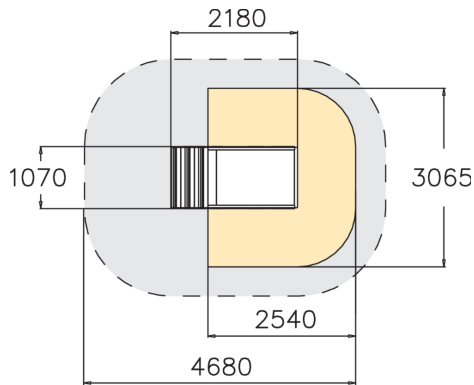

Somaan pieneen leppismökkiin kuuluu nousu ja pieni liuku. Leppismökin läpi menee lisäksi jännittävä onkalo, josta lapsi mahtuu ryömimään läpi.

Ikäryhmä	1+
Käyttäjien määrä	3
Tuotteen pituus, mm	2180
Tuotteen leveys, mm	1070
Tuotteen korkeus, mm	1020
Turva-alue, m ²	7.4
Tilantarve korkeus, mm	2375
Max.putoamiskorkeus, mm	1000
Turvallisuustiedot	EN 1176-1, 3 TÜV
Asennusaika (1 hlö), h	0.5
Perustusvaihtoehdot	deep_mounting surface_mounting
Puuosat	