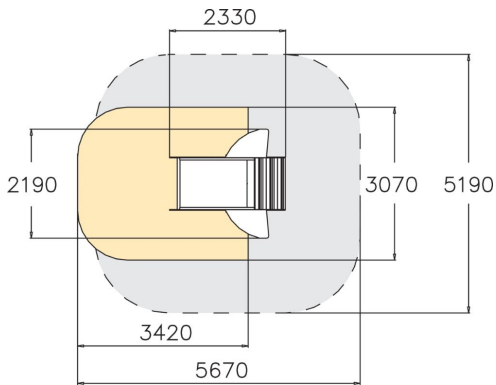

M96254

Lentokone

Ikäryhmä	1+
Käyttäjien määrä	4
Tuotteen pituus, mm	2330
Tuotteen leveys, mm	2190
Tuotteen korkeus, mm	1080
Turva-alue, m ²	10.1
Putoamistila, m ²	26.4
Tilantarve korkeus, mm	2375
Max.putoamiskorkeus, mm	1000
Turvallisuustiedot	EN 1176-1, 3 TÜV
Asennusaika (1 hlö), h	1
Perustusvaihtoehdot	Syväperustus Pintaperustus