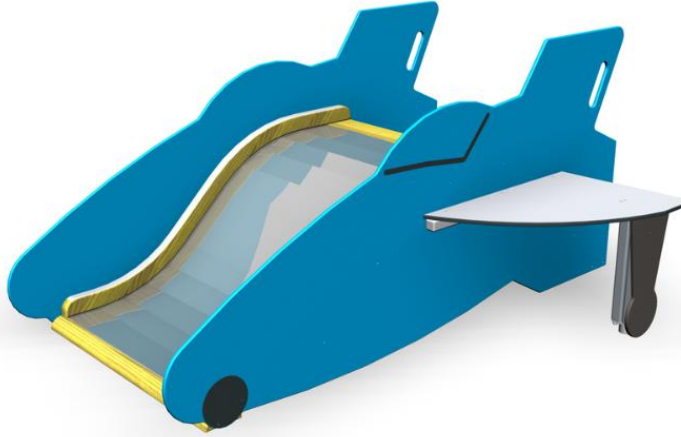

M96254

Lentokone

Ikäryhmä	1+
Käyttäjien määrä	4
Tuotteen pituus, mm	2330
Tuotteen leveys, mm	2190
Tuotteen korkeus, mm	1080
Turva-alue, m ²	10.1
Putoamistila, m ²	26.4
Tilantarve korkeus, mm	2375
Max.putoamiskorkeus, mm	1000
Turvallisuustiedot	EN 1176-1, 3 TÜV
Asennusaika (1 hlö), h	1
Perustusvaihtoehdot	Syväperustus Pintaperustus