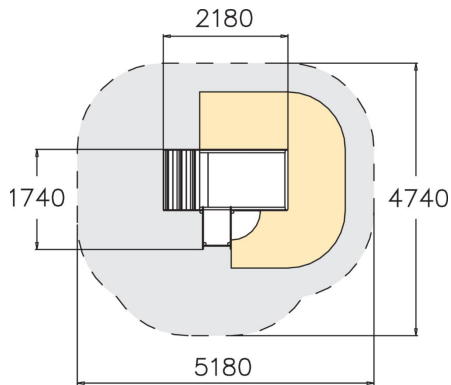

Satumainen linna sopii kaikille pienille prinsessoille ja prinssille niin mäenlaskuun kuin roolileikkeihin. Linnaan kuuluvat portaat ja pieni liukumäki, torni josta linnapihan tapahtumia on hyvä tähyillä sekä pöytätaaso joka sijaitsee tornin toisella puolella. Linnan alla on lisäksi paljon tilaa leikkiä.

Ikäryhmä	1+
Käyttäjien määrä	4
Tuotteen pituus, mm	2110
Tuotteen leveys, mm	1320
Tuotteen korkeus, mm	1200
Turva-alue, m <sup>2</sup>	15.2
Tilantarve korkeus, mm	2390
Max.putoamiskorkeus, mm	1000
Turvallisuustiedot	EN 1176-1, 3 TÜV
Asennusaika (1 hlö), h	1
Perustusvaihtoehdot	deep_mounting surface_mounting