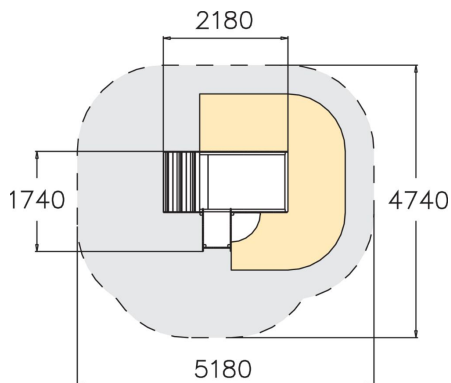

Satumainen linna sopii kaikille pienille prinsessoille ja prinssille niin mäenlaskuun kuin roolileikkeihin. Linnaan kuuluvat portaat ja pieni liukumäki, torni josta linnapihan tapahtumia on hyvä tähyillä sekä pöytätaaso joka sijaitsee tornin toisella puolella. Linnan alla on lisäksi paljon tilaa leikkiä.

Ikäryhmä	1+
Käyttäjien määrä	4
Tuotteen pituus, mm	2110
Tuotteen leveys, mm	1320
Tuotteen korkeus, mm	1200
Turva-alue, m ²	15.2
Tilantarve korkeus, mm	2390
Max.putoamiskorkeus, mm	1000
Turvallisuustiedot	EN 1176-1, 3 TÜV
Asennusaika (1 hlö), h	1
Perustusvaihtoehdot	deep_mounting surface_mounting