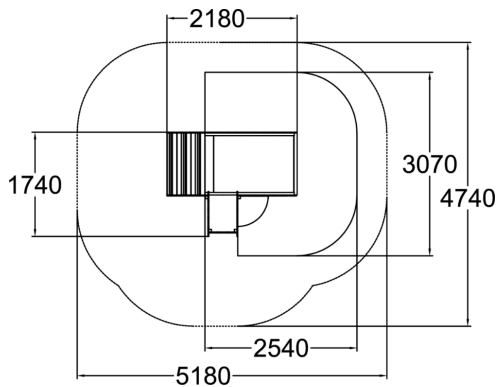

Satumainen linna sopii kaikille pienille prinsessoille ja prinssille niin mäenlaskuun kuin roolileikkeihin. Linnahan kuuluvat portaat ja pieni liukumäki, torni josta linnapihan tapahtumia on hyvä tähyillä sekä pöytätaaso joka sijaitsee tornin toisella puolella. Linnan alla on lisäksi paljon tilaa leikkiä.

Ikäryhmä	1+
Käyttäjien määrä	4
Tuotteen pituus, mm	2180
Tuotteen leveys, mm	1740
Tuotteen korkeus, mm	1200
Turva-alue, m <sup>2</sup>	6.8
Putoamistila, m <sup>2</sup>	21.1
Tilantarve korkeus, mm	2390
Max.putoamiskorkeus, mm	1000
Turvallisuustiedot	EN 1176-1, 3 TÜV
Asennusaika (1 hlö), h	1
Perustusvaihtoehdot	deep_mounting surface_mounting
Puuosat	