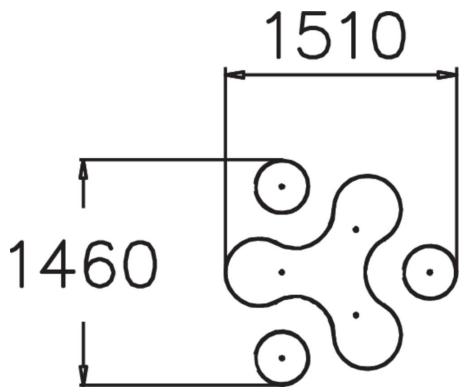

Nico on ABC sarjaan kuuluva hauska pöytäryhmä, johon kuuluu pöytä ja kolme penkkiä. Pöytäryhmä voidaan asentaa hiekkalaatikon sisälle. Pöytä on jaettu kolmeen osioon, jolloin pienetkin lapset voivat leikkiä samaan aikaan pöydällä, jokainen omalla alueellaan.

Ikäryhmä	2+
Käyttäjien määrä	3
Tuotteen pituus, mm	1510
Tuotteen leveys, mm	1460
Tuotteen korkeus, mm	550
Tilantarve korkeus, mm	2350
Max.putoamiskorkeus, mm	550
Turvallisuustiedot	EN 1176-1 TÜV
Asennusaika (1 hlö), h	1
Perustusvaihtoehdot	Syväperustus
Seinien ja HPL osien väri	