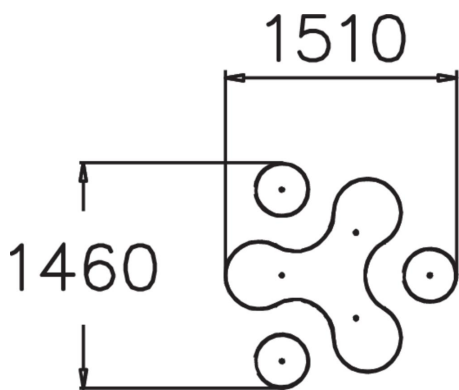

Nico on ABC sarjaan kuuluva hauska pöytäryhmä, johon kuuluu pöytä ja kolme penkkiä. Pöytäryhmä voidaan asentaa hiekkalaatikon sisälle. Pöytä on jaettu kolmeen osioon, jolloin pienetkin lapset voivat leikkiä samaan aikaan pöydällä, jokainen omalla alueellaan.

Ikäryhmä	2+
Käyttäjien määrä	3
Tuotteen pituus, mm	1510
Tuotteen leveys, mm	1460
Tuotteen korkeus, mm	550
Tilantarve korkeus, mm	2350
Max.putoamiskorkeus, mm	550
Turvallisuustiedot	EN 1176-1 TÜV
Asennusaika (1 hlö), h	1
Perustusvaihtoehdot	Syväperustus Pintaperustus
Seinien ja HPL osien väri	