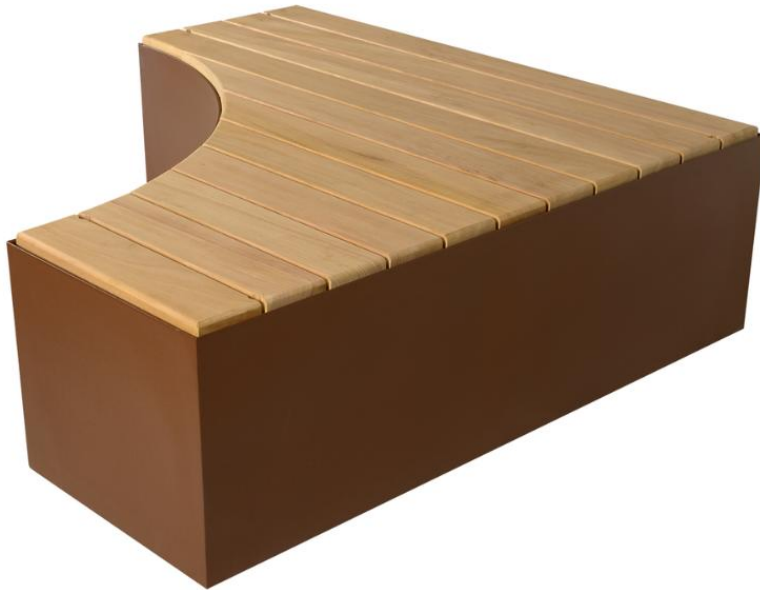

ISOLA II CORNER PENKKI, KOVAPUU

Isola-moduuliperheen Corner-kulmapalaa voi käyttää sellaisenaan itsenäisenä penkinä tai moduuleja voi yhdistää tarpeen mukaan neliöksi tai halutunmuotoisiksi kokonaisuuksiksi. Yhdessä neljännesympyräisen Quarter-moduulin (EU1750) kanssa eri vaihtoehtojen määrä kasvaa ympäristöä mukailevaksi tai ympäristöä dominoivaksi tilan hallitsijaksi, miten vain halutaan. Puuosat ovat tiivistä kovapuuta (hard wood), joka ei ime itseensä kosteutta ja kestää käsittelemättömänä vuosikausien käyttöä ilman huoltoa. Käsittelemätön kovapuu on aluksi väriltään vaalean ruskea ja "kelottuu" pikkuhiljaa harmaaksi. Maalattuna kovapuu vaatii olosuhteista riippuen jopa vuosittaisen huoltomaalauksen, joten suosittelemme kovapuuta käsittelemättömänä. Moduulin seinät ovat jauhemaalattua terästä, vakiovärinä on tummanharmaa RAL7016.

Tuotteen pituus, mm	2820
Tuotteen leveys, mm	1410
Tuotteen korkeus, mm	450