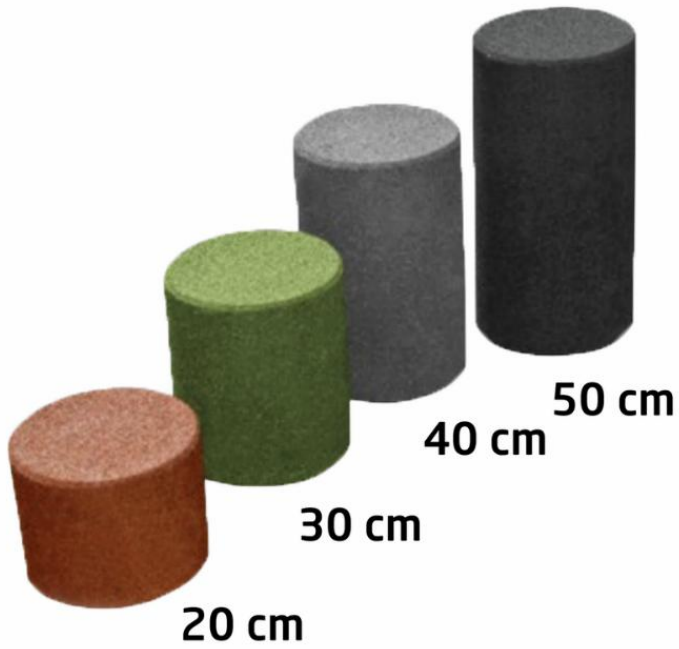

Askelma, 40 cm, vihreä, musta tai harmaa

40 cm korkea kumiaskelma. Askelma on saatavilla myös 20 cm (911444), 30 cm (911445) ja 50 cm (911447) korkeana

Tuotteen leveys, mm	225
Tuotteen korkeus, mm	400
Putoamistila, m ²	1.5