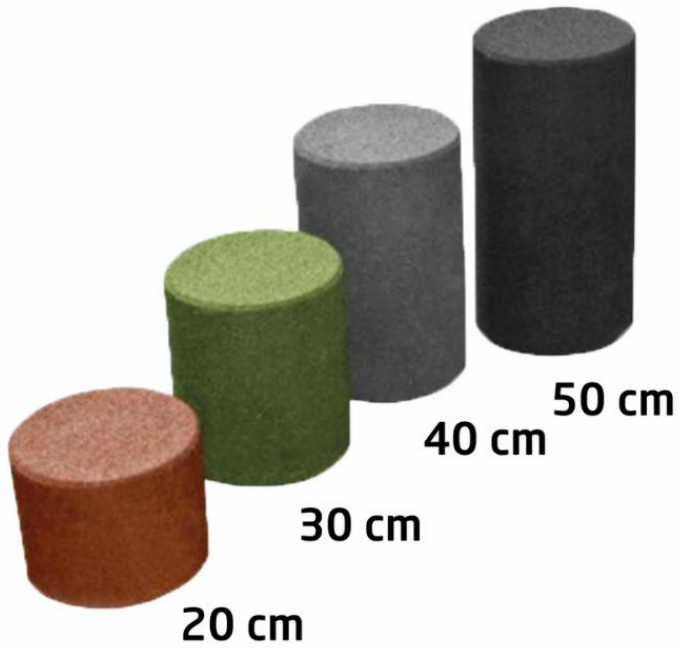

Askelma, 30 cm, vihreä, musta tai harmaa

30 cm korkea kumiaskelma. Askelma on saatavilla myös 20 cm (911444), 40 cm (911446) ja 50 cm (911447) korkeana.

Tuotteen leveys, mm	255
Tuotteen korkeus, mm	300
Putoamistila, m ²	1.5