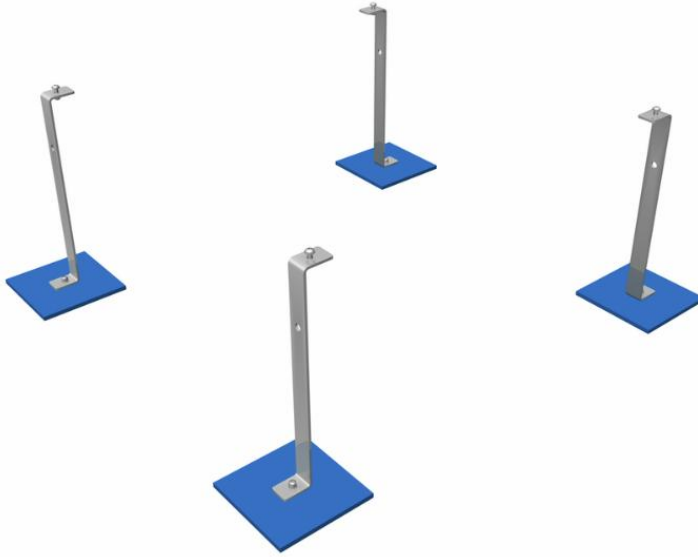

SYVÄPERUSTUS-ASENNUSSARJA KALUSTEILLE

Syväperustussarja kalusteille kuten Park-tomutustelineet, -pyörätelineet, pöydät ja penkit. Asennus tapahtuu ilman betonia mukana olevien ankkurointilevyjen avulla, kaivettavan kuopan syvyys on n.50 cm. Sarja sisältää neljä ankkurointilevyä ja -rautaa kiinnikkeineen. Tuotenumeron on muuttunut keväällä 2017 ja 708106 korvaa aiemmat tuotenumerot 003497, 003494 ja 003492.

Perustusvaihtoehdot

deep_mounting