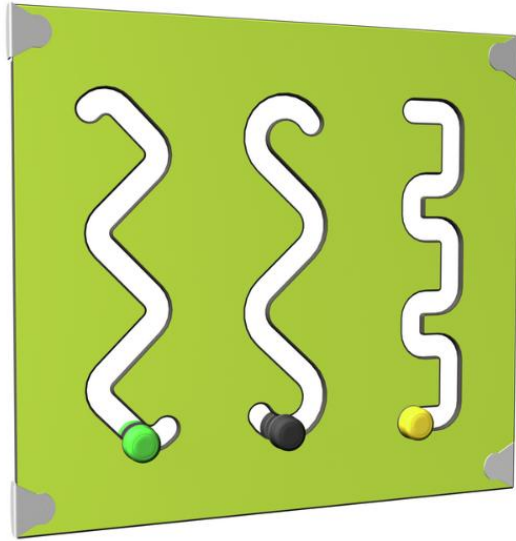

# RATA-AKTIVITEETTISEINÄ

Rata-aktiveettiseinä tuo monipuolisuutta leikkiympäristöön. Pienten nappuloiden ja ohjainten pyörittely ja käsittely kehittää lasten hienomotoriikkaa. Seinä on saatavilla tummanharmaana, harmaana, punaisena, sinisenä, vihreänä, keltaisena, limenvihreänä ja fuksiana. Tilatessasi tuotetta ilmoita haluamasi väri.