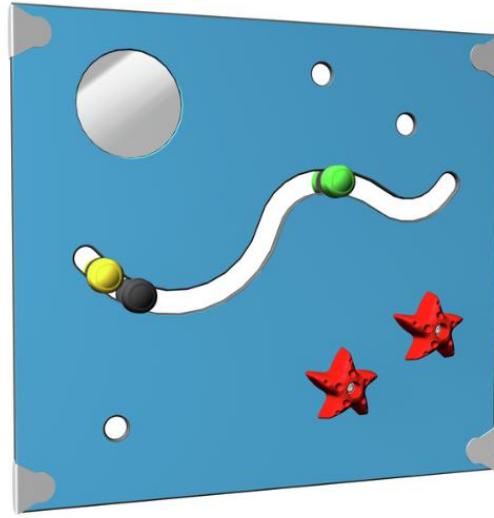

# MERI AKTIVITEETTISEINÄ

Lisää leikkivälineisiin toimintoja erilaisten seinien avulla. Meriaktiviteettiseinä; tarjoaa haastaa ja kehittää lasten hienomotoriikkaa sekä tuntoaistin kautta myös kolmiulotteinen hahmottaminen vahvistuu. Seinään kuuluu myös peili. Seinä on saatavilla tummanharmaana, harmaana, punaisena, sinisenä, vihreänä, keltaisena, limenvihreänä ja fuksiana. Tilatessasi tuotetta ilmoita haluamasi väri.