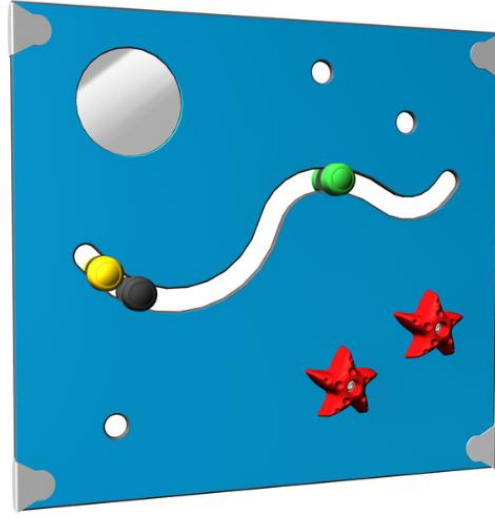

MERI AKTIVITEETTISEINÄ

Lisää leikkivälineisiin toimintoja erilaisten seinien avulla. Meriaktiviteettiseinä; tarjoaa haastaa ja kehittää lasten hienomotoriikkaa sekä tuntoaistin kautta myös kolmiulotteinen hahmottaminen vahvistuu. Seinään kuuluu myös peili. Seinä on saatavilla tummanharmaana, harmaana, punaisena, sinisenä, vihreänä, keltaisena, limenvihreänä ja fuksiana. Tilatessasi tuotetta ilmoita haluamasi väri.