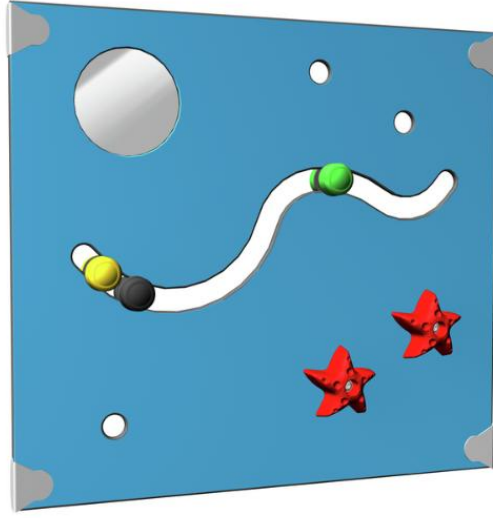

MERI AKTIVITEETTISEINÄ

Lisää leikkivälineisiin toimintoja erilaisten seinien avulla. Meriaktiviteettiseinä; tarjoaa haastaa ja kehittää lasten hienomotoriikkaa sekä tuntoaistin kautta myös kolmiulotteinen hahmottaminen vahvistuu. Seinään kuuluu myös peili. Seinä on saatavilla tummanharmaana, harmaana, punaisena, sinisenä, vihreänä, keltaisena, limenvihreänä ja fuksiana. Tilatessasi tuotetta ilmoita haluamasi väri.