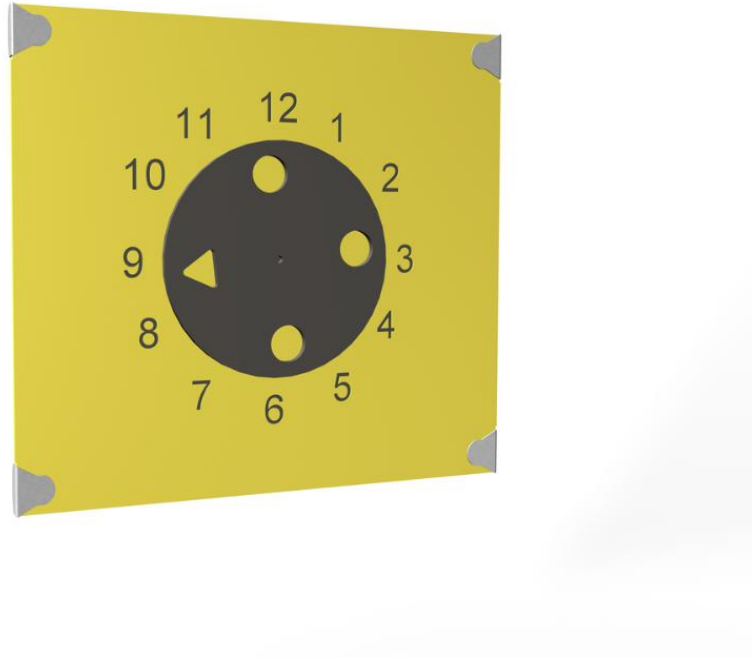

# RULETTI AKTIVITEETTISEINÄ

Pyöritä ruletilla oikea numero! Ruletti aktiviteettiseinän avulla lapset tulevat tutuiksi numeroiden kanssa, kehittävät hienomotoriikkaansa ja vahvistavat tuntoaistin kautta kolmiulotteista hahmottamista. Seinä on saatavilla tummanharmaana, harmaana, punaisena, sinisenä, vihreänä, keltaisena, limenvihreänä ja fuksiana. Tilatessasi tuotetta ilmoita haluamasi väri.

Seinien ja HPL osien väri