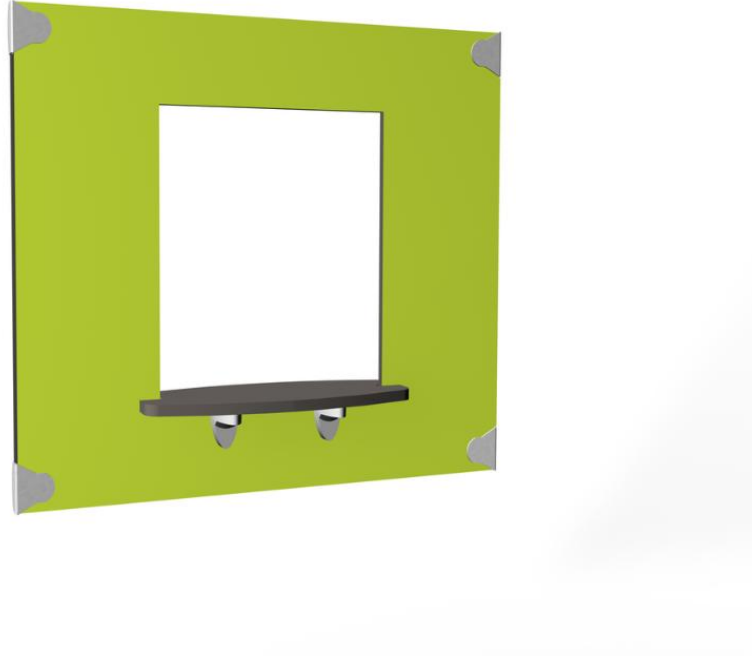

KIOSKI AKTIVITEETTISEINÄ

Mitä saisi olla? Kioski aktiveettiseinä tarjoaa puitteet monille teemaleikeille. Eläytyessään teemaleikkeihin lapset pääsevät harjoittelemaan omaksumiensa roolien kautta tunteiden kokemista ja ilmaisemista. Seinä on saatavilla tummanharmaana, harmaana, punaisena, sinisenä, vihreänä, keltaisena, limenvihreänä ja fuksiana. Tilatessasi tuotetta ilmoita haluamasi väri. Asennetaan vain maantasalle.