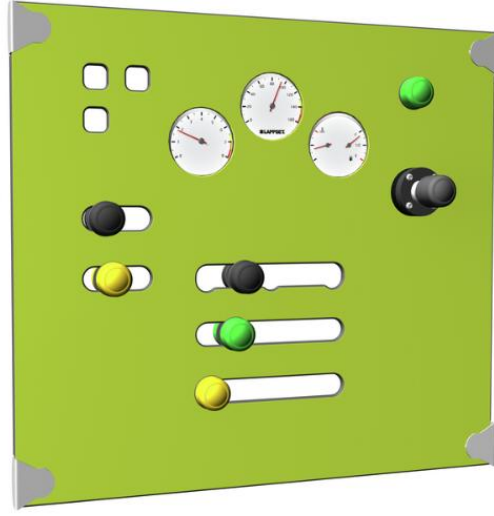

KOJELAUTA AKTIVITEETTISEINÄ

Kojelauta aktiviteettiseinä vie lapset roolileikin maailmaan, jossa jokainen saa kokea haluamansa roolin. Lisäksi pienten nappuloiden ja ohjainten pyörittely ja käsittely kehittää lasten hienomotoriikkaa sekä tuntoaistin kautta myös kolmiulotteinen hahmottaminen vahvistuu. Seinä on saatavilla tummanharmaana, harmaana, punaisena, sinisenä, vihreänä, keltaisena, limenvihreänä ja fuksiana. Tilatessasi tuotetta ilmoita haluamasi väri. Asennetaan vain maantasalle.