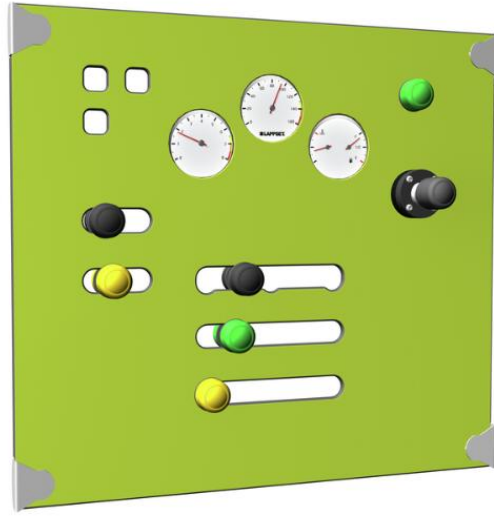

KOJELAUTA AKTIVITEETTISEINÄ

Kojelauta aktiviteettiseinä vie lapset roolileikin maailmaan, jossa jokainen saa kokea haluamansa roolin. Lisäksi pienten nappuloiden ja ohjainten pyörittely ja käsittely kehittää lasten hienomotoriikkaa sekä tuntoaistin kautta myös kolmiulotteinen hahmottaminen vahvistuu. Seinä on saatavilla tummanharmaana, harmaana, punaisena, sinisenä, vihreänä, keltaisena, limenvihreänä ja fuksiana. Tilatessasi tuotetta ilmoita haluamasi väri. Asennetaan vain maantasalle.