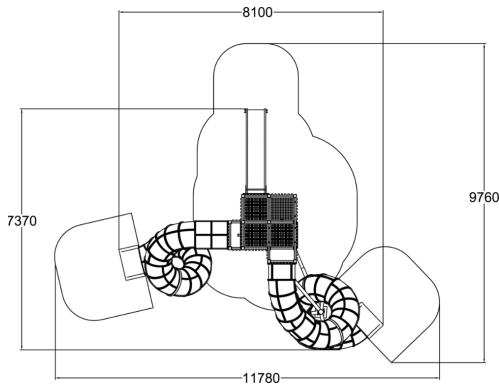

-  Tasapainoilu  
3
-  Kiipeilyt  
4
-  Leikkipaneelit  
3
-  Liu'ut  
3
-  Tornit  
1

Tavoittele taivaita! Tämä torni on lähes 7,5 metriä korkea ja sisältää useita jännittäviä leikki-elementtejä. Erilaiset kiipeilyelementit, kuten verkko- ja alustakiipeily, mahdollistavat hauskan ja osallistavan nousun huipulle. Alimpien tasojen avulla nuoremmat lapset voivat totutella kiipeilyyn, ja perinteinen tärkeinen liukumäki tarjoaa nopean, helpon ja hauskan poistumisen. Tornin keskiosassa on ensimmäinen putkiliukumäki. Nousu jatkuu huipulle jännittävällä poistumisella pitkän putkiliukumäen kautta, jossa on useita käännöksiä. Needle ja Sting ovat helposti yhteensopivia keskenään ja muiden Vertical Maze - tuotteiden kanssa, luoden näyttävän yhdistelmän tarpeisiisi.

Käyttäjien määrä	19
Tuotteen pituus, mm	8100
Tuotteen leveys, mm	7370
Tuotteen korkeus, mm	7500
Turva-alue, m <sup>2</sup>	45
Putoamistila, m <sup>2</sup>	45
Tilantarve korkeus, mm	7500
Max.putoamiskorkeus, mm	2070
Turvallisuustiedot	EN 1176-1, 3 TÜV
Perustusvaihtoehdot	deep_mounting surface_mounting
Puuosat	
Metalliosat	
Seinien ja HPL osien väri	