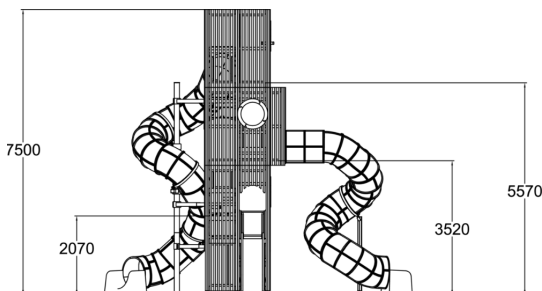

-  Tasapainoilu  
3
-  Kiipeilyt  
4
-  Leikkipaneelit  
3
-  Liu'ut  
3
-  Tornit  
1

Tavoittele taivaita! Tämä torni on lähes 7,5 metriä korkea ja sisältää useita jännittäviä leikki-elementtejä. Erilaiset kiipeilyelementit, kuten verkko- ja alustakiipeily, mahdollistavat hauskan ja osallistavan nousun huipulle. Alimpien tasojen avulla nuoremmat lapset voivat totutella kiipeilyyn, ja perinteinen tärkeinen liukumäki tarjoaa nopean, helpon ja hauskan poistumisen. Tornin keskiosassa on ensimmäinen putkiliukumäki. Nousu jatkuu huipulle jännittävällä poistumisella pitkän putkiliukumäen kautta, jossa on useita käännöksiä. Needle ja Sting ovat helposti yhteensopivia keskenään ja muiden Vertical Maze - tuotteiden kanssa, luoden näyttävän yhdistelmän tarpeisiisi.

Käyttäjien määrä	19
Tuotteen pituus, mm	8100
Tuotteen leveys, mm	7370
Tuotteen korkeus, mm	7500
Turva-alue, m <sup>2</sup>	45
Putoamistila, m <sup>2</sup>	45
Tilantarve korkeus, mm	7500
Max.putoamiskorkeus, mm	2070
Turvallisuustiedot	EN 1176-1, 3 TÜV
Perustusvaihtoehdot	deep_mounting surface_mounting
Puuosat	
Metalliosat	
Seinien ja HPL osien väri	