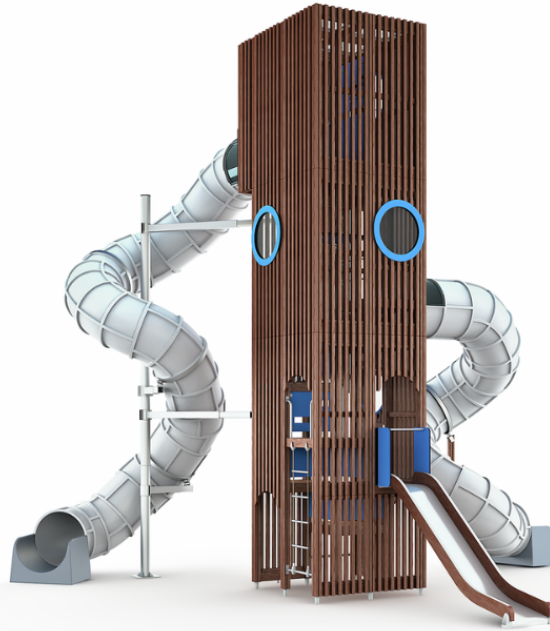

-  Tasapainoilu  
3
-  Kiipeilyt  
4
-  Leikkipaneelit  
3
-  Liu'ut  
3
-  Tornit  
1

Tavoittele taivaita! Tämä torni on lähes 7,5 metriä korkea ja sisältää useita jännittäviä leikki-elementtejä. Erilaiset kiipeilyelementit, kuten verkko- ja alustakiipeily, mahdollistavat hauskan ja osallistavan nousun huipulle. Alimpien tasojen avulla nuoremmat lapset voivat totutella kiipeilyyn, ja perinteinen tärkeinen liukumäki tarjoaa nopean, helpon ja hauskan poistumisen. Tornin keskiosassa on ensimmäinen putkiliukumäki. Nousu jatkuu huipulle jännittävällä poistumisella pitkän putkiliukumäen kautta, jossa on useita käännöksiä. Needle ja Sting ovat helposti yhteensopivia keskenään ja muiden Vertical Maze - tuotteiden kanssa, luoden näyttävän yhdistelmän tarpeisiisi.

Käyttäjien määrä	19
Tuotteen pituus, mm	8100
Tuotteen leveys, mm	7370
Tuotteen korkeus, mm	7500
Turva-alue, m <sup>2</sup>	45
Putoamistila, m <sup>2</sup>	45
Tilantarve korkeus, mm	7500
Max.putoamiskorkeus, mm	2070
Turvallisuustiedot	EN 1176-1, 3 TÜV
Perustusvaihtoehdot	deep_mounting surface_mounting
Puuosat	
Metalliosat	
Seinien ja HPL osien väri	