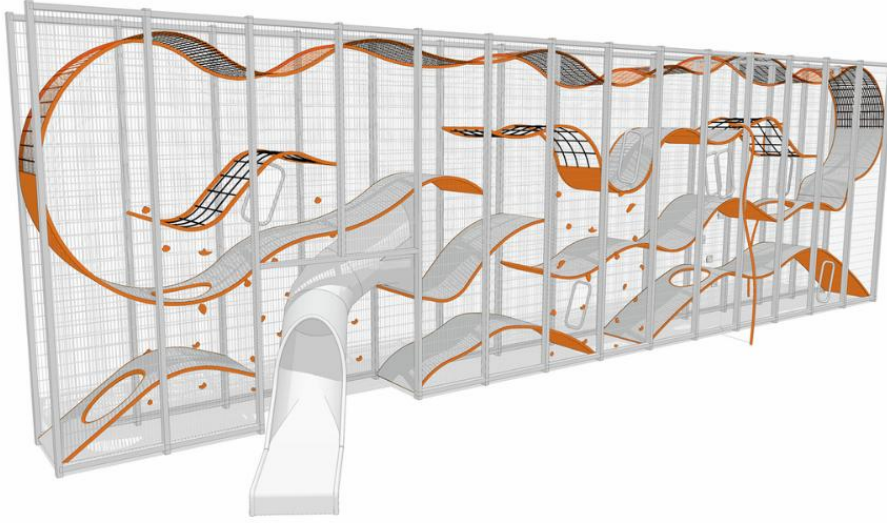

400114IS

WALL-HOLLA 14 SIVULIU'ULLA

Wall-Holla on ihanteellinen ratkaisu erityisesti pieneen tilaan, jossa leikkijöiden määrä on suuri. Vertikaalisena leikkipaikkana Wall-Holla tarvitsee vain n. 20% perinteisen leikkipaikan pinta-alasta ja myös turva-alueen tarve on pienempi. Korkea, läpinäkyvä maamerkki on jännittävä kokemus kaikille.

| | |
|----------------------------|-------------------------------|
| Ikäryhmä | 5+ |
| Käyttäjien määrä | 42 |
| Tuotteen pituus, mm | 16160 |
| Tuotteen leveys, mm | 3843 |
| Tuotteen korkeus, mm | 4902 |
| Turva-alue, m ² | 100.4 |
| Max.putoamiskorkeus, mm | 2800 |
| Asennusaika (1 hlö), h | 128 |
| Perustusvaihtoehdot | Syväperustus Pintaperustus |