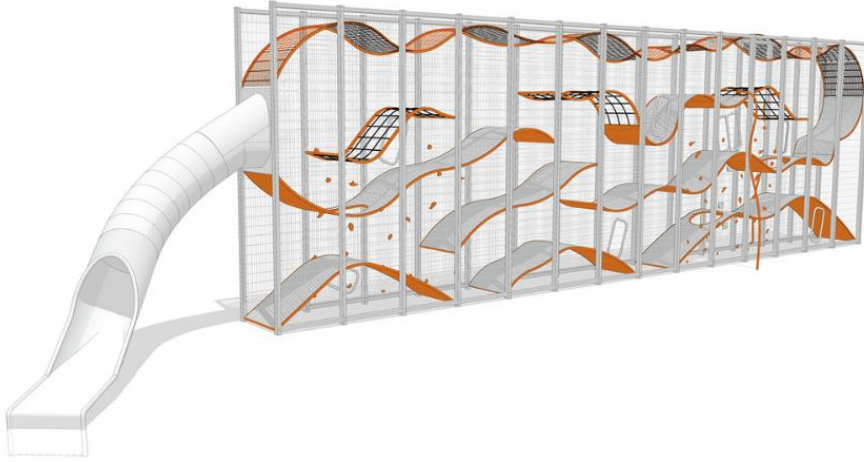

400114ES

WALL-HOLLA 14 PÄÄTYLIU'ULLA

Wall-Holla on ihanteellinen ratkaisu erityisesti pieneen tilaan, jossa leikkijöiden määrä on suuri. Vertikaalisena leikkipaikkana Wall-Holla tarvitsee vain n. 20% perinteisen leikkipaikan pinta-alasta ja myös turva-alueen tarve on pienempi. Korkea, läpinäkyvä maamerkki on jännittävä kokemus kaikille.

Ikäryhmä	5+
Käyttäjien määrä	42
Tuotteen pituus, mm	20542
Tuotteen leveys, mm	3837
Tuotteen korkeus, mm	4902
Turva-alue, m ²	102.9
Putoamistila, m ²	102.9
Max.putoamiskorkeus, mm	2800
Asennusaika (1 hlö), h	128
Perustusvaihtoehdot	deep_mounting surface_mounting