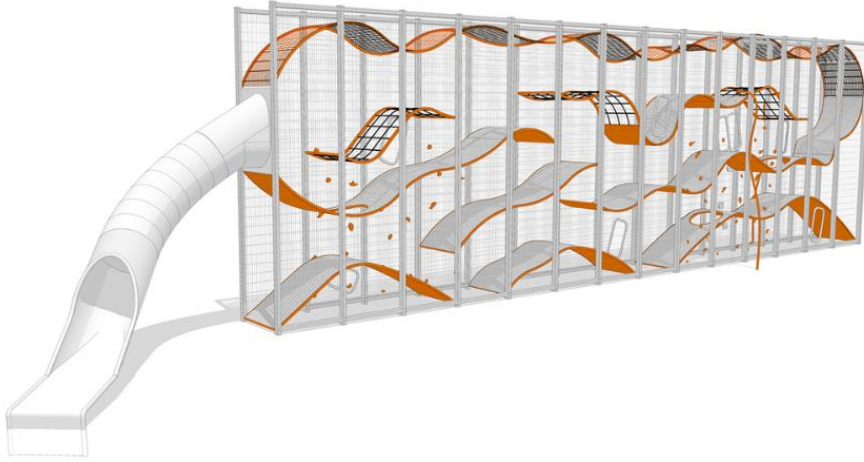

400114ES

## WALL-HOLLA 14 PÄÄTYLIU'ULLA

Wall-Holla on ihanteellinen ratkaisu erityisesti pieneen tilaan, jossa leikkijöiden määrä on suuri. Vertikaalisena leikkipaikkana Wall-Holla tarvitsee vain n. 20% perinteisen leikkipaikan pinta-alasta ja myös turva-alueen tarve on pienempi. Korkea, läpinäkyvä maamerkki on jännittävä kokemus kaikille.

Ikäryhmä	5+
Käyttäjien määrä	42
Tuotteen pituus, mm	20542
Tuotteen leveys, mm	3837
Tuotteen korkeus, mm	4902
Turva-alue, m <sup>2</sup>	102.9
Max.putoamiskorkeus, mm	2800
Asennusaika (1 hlö), h	128
Perustusvaihtoehdot	Syväperustus Pintaperustus