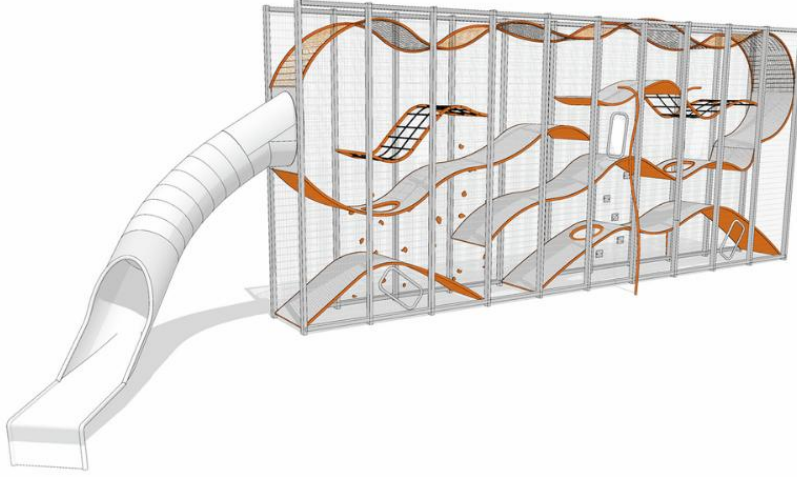

400110ES

WALL-HOLLA 10 PÄÄTYLIU'ULLA

Wall-Holla on ihanteellinen ratkaisu erityisesti pieneen tilaan, jossa leikkijöiden määrä on suuri. Vertikaalisena leikkipaikkana Wall-Holla tarvitsee vain n. 20% perinteisen leikkipaikan pinta-alasta ja myös turva-alueen tarve on pienempi. Korkea, läpinäkyvä maamerkki on jännittävä kokemus kaikille.

Ikäryhmä	5+
Käyttäjien määrä	30
Tuotteen pituus, mm	15923
Tuotteen leveys, mm	3840
Tuotteen korkeus, mm	4902
Turva-alue, m ²	82.4
Max.putoamiskorkeus, mm	2470
Asennusaika (1 hlö), h	96
Perustusvaihtoehdot	Syväperustus Pintaperustus