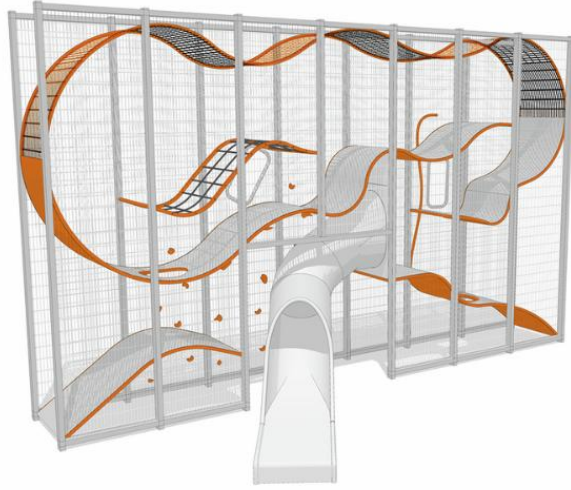

400107IS

WALL-HOLLA 7 SIVULIU'ULLA

Wall-Holla on ihanteellinen ratkaisu erityisesti pieneen tilaan, jossa leikkijöiden määrä on suuri. Vertikaalisena leikkipaikkana Wall-Holla tarvitsee vain n. 20% perinteisen leikkipaikan pinta-alasta ja myös turva-alueen tarve on pienempi. Korkea, läpinäkyvä maamerkki on jännittävä kokemus kaikille.

Ikäryhmä	5+
Käyttäjien määrä	21
Tuotteen pituus, mm	8050
Tuotteen leveys, mm	3701
Tuotteen korkeus, mm	4902
Turva-alue, m ²	60.1
Max.putoamiskorkeus, mm	2470
Asennusaika (1 hlö), h	72
Perustusvaihtoehdot	deep_mounting surface_mounting