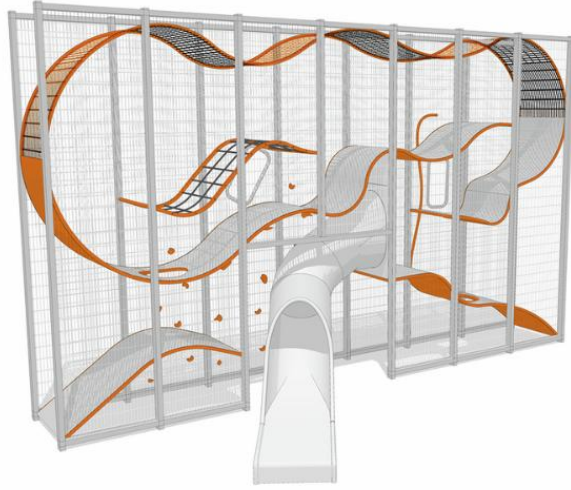

400107IS

## WALL-HOLLA 7 SIVULIU'ULLA

Wall-Holla on ihanteellinen ratkaisu erityisesti pieneen tilaan, jossa leikkijöiden määrä on suuri. Vertikaalisena leikkipaikkana Wall-Holla tarvitsee vain n. 20% perinteisen leikkipaikan pinta-alasta ja myös turva-alueen tarve on pienempi. Korkea, läpinäkyvä maamerkki on jännittävä kokemus kaikille.

Ikäryhmä	5+
Käyttäjien määrä	21
Tuotteen pituus, mm	8050
Tuotteen leveys, mm	3701
Tuotteen korkeus, mm	4902
Turva-alue, m <sup>2</sup>	60.1
Putoamistila, m <sup>2</sup>	60.1
Max.putoamiskorkeus, mm	2470
Asennusaika (1 hlö), h	72
Perustusvaihtoehdot	deep_mounting surface_mounting