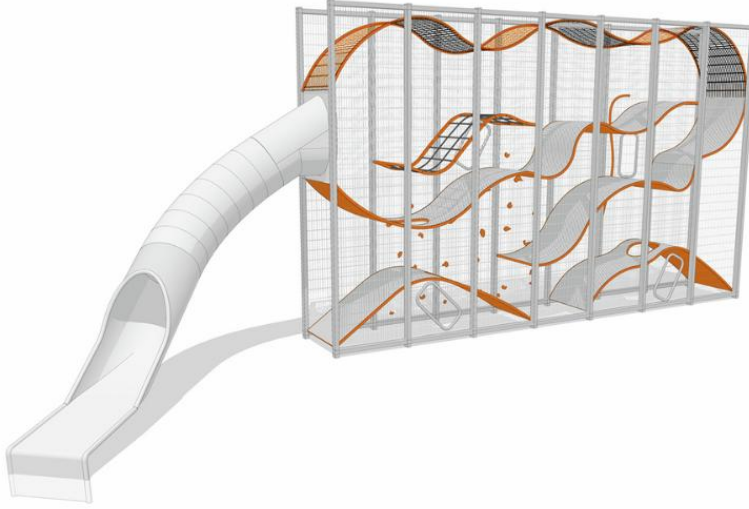

400107ES

WALL-HOLLA 7 PÄÄTYLIU'ULLA

Wall-Holla on ihanteellinen ratkaisu erityisesti pieneen tilaan, jossa leikkijöiden määrä on suuri. Vertikaalisena leikkipaikkana Wall-Holla tarvitsee vain n. 20% perinteisen leikkipaikan pinta-alasta ja myös turva-alueen tarve on pienempi. Korkea, läpinäkyvä maamerkki on jännittävä kokemus kaikille.

Ikäryhmä	5+
Käyttäjien määrä	21
Tuotteen pituus, mm	12438
Tuotteen leveys, mm	3840
Tuotteen korkeus, mm	4902
Turva-alue, m ²	62.8
Max.putoamiskorkeus, mm	2470
Asennusaika (1 hlö), h	72
Perustusvaihtoehdot	deep_mounting surface_mounting