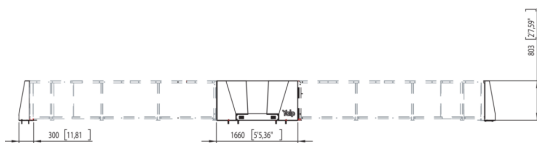

Miksi tyytyä perinteiseen suorakulmaiseen urheiluareenaan, jossa on vain kaksi maalia? Tutustu interaktiiviseen Toro-liikunta-areenaan, joka rikkoo perinteisiä urheilukäsityksiä. Toron eloisa muotoilu, jossa on kaltevat kulmat ja neljä interaktiivista maalia, takaa jatkuvan pallokontaktin ja mukaansatempaavan pelin. Olympiavoittaja Marc Lammersin kanssa kehitetty Toro tarjoaa nopeatempoista toimintaa, strategista pelaamista ja reaktiivisia haasteita. Ihanteellinen kunnille, liikuntapaikkoihin, kouluihin, puistoihin, lomakohteisiin ja viihdekeskuksiin. Toron ansiosta voit iloita urheiluareenojen tulevaisuudesta, sillä teknologia, tehokkuus ja luotettavuus yhdistyvät siinä lyömättömäksi kokemukseksi. Lue lisää Lappset Torosta täältä.

Tuotteen pituus, mm	1650
Tuotteen leveys, mm	300
Tuotteen korkeus, mm	810
Asennusaika (1 hlö), h	16
Perustusvaihtoehdot	ground_anchoring surface_mounting
Metalliosat	concrete