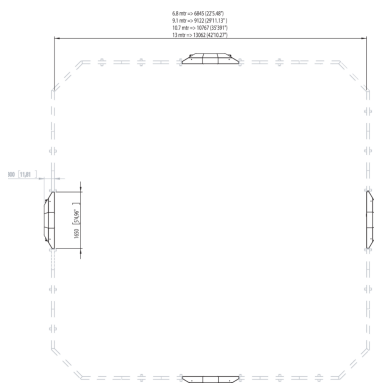

Miksi tyytyä perinteiseen suorakulmaiseen urheiluareenaan, jossa on vain kaksi maalia? Tutustu interaktiiviseen Toro-liikunta-areenaan, joka rikkoo perinteisiä urheilukäsityksiä. Toron eloisa muotoilu, jossa on kaltevat kulmat ja neljä interaktiivista maalia, takaa jatkuvan pallokontaktin ja mukaansatempaavan pelin. Olympiavoittaja Marc Lammersin kanssa kehitetty Toro tarjoaa nopeatempoista toimintaa, strategista pelaamista ja reaktiivisia haasteita. Ihanteellinen kunnille, liikuntapaikkoihin, kouluihin, puistoihin, lomakohteisiin ja viihdekeskuksiin. Toron ansiosta voit iloita urheiluareenojen tulevaisuudesta, sillä teknologia, tehokkuus ja luotettavuus yhdistyvät siinä lyömättömäksi kokemukseksi. Lue lisää Lappset Torosta täältä.

Tuotteen pituus, mm	1650
Tuotteen leveys, mm	300
Tuotteen korkeus, mm	810
Asennusaika (1 hlö), h	16
Perustusvaihtoehdot	ground_anchoring surface_mounting
Metalliosat	concrete