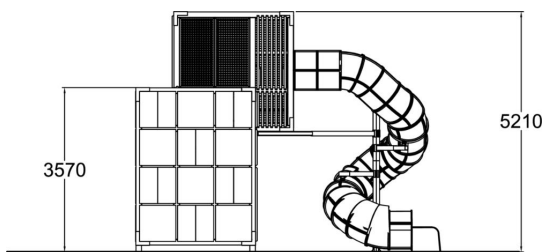

Tässä Cubicissa kuutio ja särmio ovat sulautuneet yhteen. Särmion sisällä olevaa suppiloverkkoa kiiveten päästään kuution, jossa maisemia voi ihailla vaikka tasapainopallon päällä temppuillen. Pitkä putkiliuku tuo leikkijät alas hauskaasti mutta turvallisesti. Tuotteen putkiliuku on saatavana myös teräksisenä. Särmion korkeapainelaminaattilevyt ovat vaihdettavissa toisenvärisiksi. Katso muunneltavuudesta tarkemmin Switch It -välilehdeltä.

Ikäryhmä	6+
Käyttäjien määrä	34
Tuotteen pituus, mm	6620
Tuotteen leveys, mm	3720
Tuotteen korkeus, mm	5210
Turva-alue, m ²	7.4
Putoamistila, m ²	20
Tilantarve korkeus, mm	5210
Max.putoamiskorkeus, mm	1000
Turvallisuustiedot	EN 1176-1, 3 TÜV
Asennusaika (1 hlö), h	44
Perustusvaihtoehdot	surface_mounting
Puuosat	
Metalliosat	
Seinien ja HPL osien väri	
Köydet	