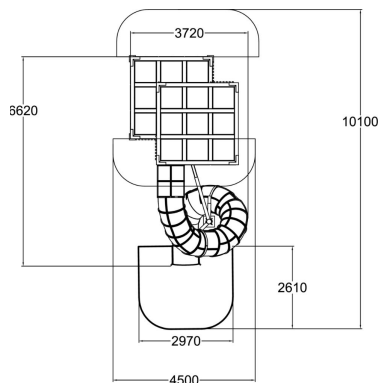

Tässä Cubicissa kuutio ja särmio ovat sulautuneet yhteen. Särmion sisällä olevaa suppiloverkkoa kiiveten päästään kuution, jossa maisemia voi ihailla vaikka tasapainopallon päällä temppuillen. Pitkä putkiliuku tuo leikkijät alas hauskaasti mutta turvallisesti. Tuotteen putkiliuku on saatavana myös teräksisenä. Särmion korkeapainelaminaattilevyt ovat vaihdettavissa toisenvärisiksi. Katso muunneltavuudesta tarkemmin Switch It -välilehdeltä.

Ikäryhmä	6+
Käyttäjien määrä	34
Tuotteen pituus, mm	6620
Tuotteen leveys, mm	3720
Tuotteen korkeus, mm	5210
Turva-alue, m ²	7.4
Putoamistila, m ²	20
Tilantarve korkeus, mm	5210
Max.putoamiskorkeus, mm	1000
Turvallisuustiedot	EN 1176-1, 3 TÜV
Asennusaika (1 hlö), h	44
Perustusvaihtoehdot	surface_mounting
Puuosat	
Metalliosat	
Seinien ja HPL osien väri	
Köydet	