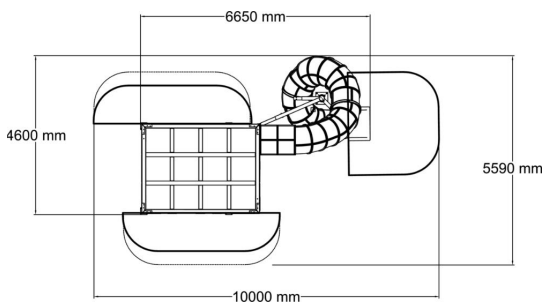

-  Tasapainoilu
1
-  Kiipeilyt
4
-  Ryömintä
3
-  Dynaamiset
1
-  Kohtauspaikat
2
-  Katot
1
-  Liu'ut
1
-  Tornit
1

Pystyyn asetetun särmion erikoisuus on kolme verkkotasoa, joita myöten voi nousta yli kolmen metrin korkeuteen ja aina seuraavan kerroksen vaakasärmioon. Sen läpinäkyvistä seinistä avautuvat hyvät näkymät ympäristöön, jonka tapahtumia on mukava seurata korkealta "linnunpesästä" tai tasapainopallolla taiteillen. Pitkä putkiliuku tuo leikkijät alas hauskaasti mutta turvallisesti. Tuote on saatavana myös teräsluu'ulla.

Ikäryhmä	6+
Käyttäjien määrä	37
Tuotteen pituus, mm	6650
Tuotteen leveys, mm	4600
Tuotteen korkeus, mm	6200
Turva-alue, m ²	20.2
Putoamistila, m ²	20.2
Tilantarve korkeus, mm	6200
Max.putoamiskorkeus, mm	1170
Turvallisuustiedot	EN 1176-1, 3 TÜV
Asennusaika (1 hlö), h	48
Perustusvaihtoehdot	surface_mounting
Puuosat	
Metalliosat	 
Köydet	