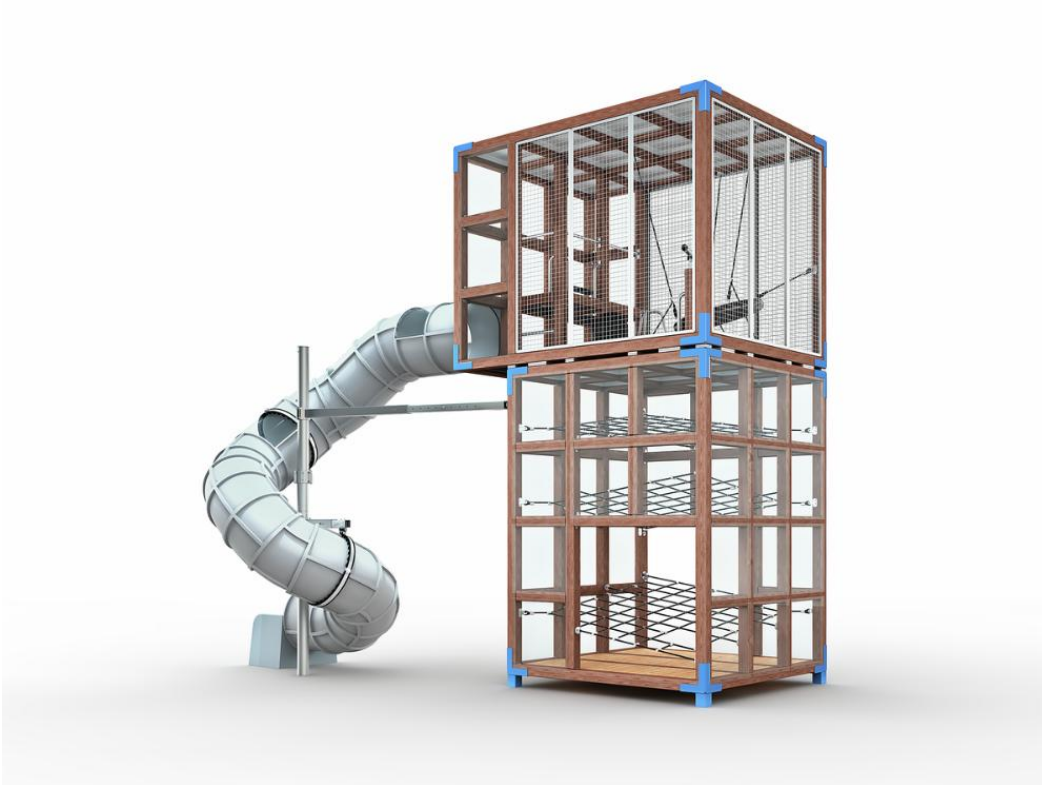

-  Tasapainoilu
1
-  Kiipeilyt
4
-  Ryömintä
3
-  Dynaamiset
1
-  Kohtauspaikat
2
-  Katot
1
-  Liu'ut
1
-  Tornit
1

Pystyyn asetetun särmion erikoisuus on kolme verkkotasoa, joita myöten voi nousta yli kolmen metrin korkeuteen ja aina seuraavan kerroksen vaakasärmioon. Sen läpinäkyvistä seinistä avautuvat hyvät näkymät ympäristöön, jonka tapahtumia on mukava seurata korkealta "linnunpesästä" tai tasapainopallolla taiteillen. Pitkä putkiliuku tuo leikkijät alas hauskaasti mutta turvallisesti. Tuote on saatavana myös teräsluu'ulla.

Ikäryhmä	6+
Käyttäjien määrä	37
Tuotteen pituus, mm	6650
Tuotteen leveys, mm	4600
Tuotteen korkeus, mm	6200
Turva-alue, m ²	20.2
Putoamistila, m ²	20.2
Tilantarve korkeus, mm	6200
Max.putoamiskorkeus, mm	1170
Turvallisuustiedot	EN 1176-1, 3 TÜV
Asennusaika (1 hlö), h	48
Perustusvaihtoehdot	surface_mounting
Puuosat	
Metalliosat	 
Köydet	