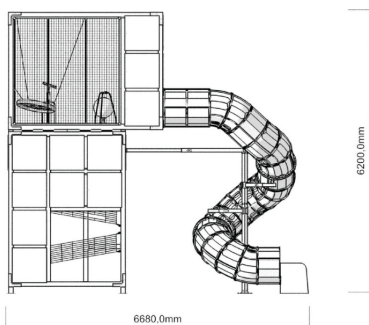

-  Tasapainoilu
1
-  Kiipeilyt
4
-  Ryömintä
3
-  Dynaamiset
1
-  Kohtauspaikat
2
-  Katot
1
-  Liu'ut
1
-  Tornit
1

Pystyyn asetetun särmion erikoisuus on kolme verkkotasoa, joita myöten voi nousta yli kolmen metrin korkeuteen ja aina seuraavan kerroksen vaakasärmioon. Sen läpinäkyvistä seinistä avautuvat hyvät näkymät ympäristöön, jonka tapahtumia on mukava seurata korkealta "linnunpesästä" tai tasapainopallolla taiteillen. Pitkä putkiliuku tuo leikkijät alas hauskaasti mutta turvallisesti. Tuote on saatavana myös teräslu'uulla.

Ikäryhmä	6+
Käyttäjien määrä	37
Tuotteen pituus, mm	6650
Tuotteen leveys, mm	4600
Tuotteen korkeus, mm	6200
Turva-alue, m ²	20.2
Putoamistila, m ²	20.2
Tilantarve korkeus, mm	6200
Max.putoamiskorkeus, mm	1170
Turvallisuustiedot	EN 1176-1, 3 TÜV
Asennusaika (1 hlö), h	48
Perustusvaihtoehdot	surface_mounting
Puuosat	
Metalliosat	 
Köydet	