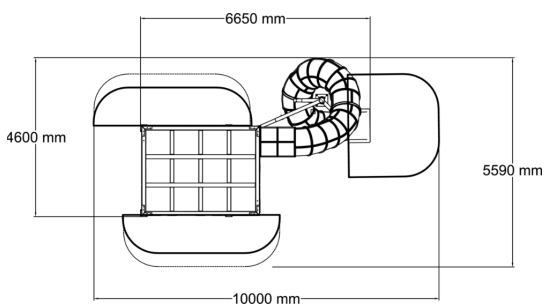

-  Tasapainoilu
1
-  Kiipeilyt
4
-  Ryömintä
3
-  Dynaamiset
1
-  Kohtauspaikat
2
-  Katot
1
-  Liu'ut
1
-  Tornit
1

Pystyyn asetetun särmion erikoisuus on kolme verkkotasoa, joita myöten voi nousta yli kolmen metrin korkeuteen ja aina seuraavan kerroksen vaakasärmioon. Sen läpinäkyvistä seinistä avautuvat hyvät näkymät ympäristöön, jonka tapahtumia on mukava seurata korkealta "linnunpesästä" tai tasapainopallolla taiteillen. Pitkä putkiliuku tuo leikkijät alas hauskaasti mutta turvallisesti. Tuote on saatavana myös teräslu'uulla.

Ikäryhmä	6+
Käyttäjien määrä	37
Tuotteen pituus, mm	6650
Tuotteen leveys, mm	4600
Tuotteen korkeus, mm	6200
Turva-alue, m ²	20.2
Putoamistila, m ²	20.2
Tilantarve korkeus, mm	6200
Max.putoamiskorkeus, mm	1170
Turvallisuustiedot	EN 1176-1, 3 TÜV
Asennusaika (1 hlö), h	48
Perustusvaihtoehdot	surface_mounting
Puuosat	
Metalliosat	 
Köydet	