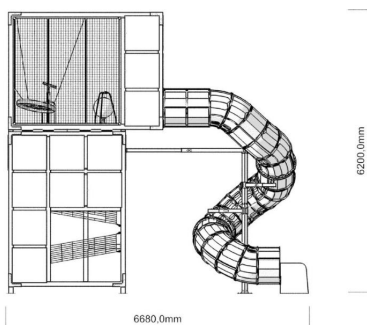

-  Tasapainoilu
1
-  Kiipeilyt
4
-  Ryömintä
3
-  Dynaamiset
1
-  Kohtauspaikat
2
-  Katot
1
-  Liu'ut
1
-  Tornit
1

Pystyyn asetetun särmion erikoisuus on kolme verkkotasoa, joita myöten voi nousta yli kolmen metrin korkeuteen ja aina seuraavan kerroksen vaakasärmioon. Sen läpinäkyvistä seinistä avautuvat hyvät näkymät ympäristöön, jonka tapahtumia on mukava seurata korkealta "linnunpesästä" tai tasapainopallolla taiteillen. Pitkä putkiliuku tuo leikkijät alas hauskaasti mutta turvallisesti. Tuote on saatavana myös teräsluu'ulla.

Ikäryhmä	6+
Käyttäjien määrä	37
Tuotteen pituus, mm	6650
Tuotteen leveys, mm	4600
Tuotteen korkeus, mm	6200
Turva-alue, m ²	20.2
Putoamistila, m ²	20.2
Tilantarve korkeus, mm	6200
Max.putoamiskorkeus, mm	1170
Turvallisuustiedot	EN 1176-1, 3 TÜV
Asennusaika (1 hlö), h	48
Perustusvaihtoehdot	surface_mounting
Puuosat	
Metalliosat	 
Köydet	