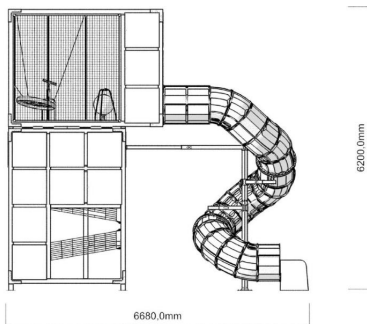

-  Tasapainoilu  
1
-  Kiipeilyt  
4
-  Ryömintä  
3
-  Dynaamiset  
1
-  Kohtauspaikat  
2
-  Katot  
1
-  Liu'ut  
1
-  Tornit  
1

Pystyy asetetun särmion erikoisuus on kolme verkkotasoa, joita myöten voi nousta yli kolmen metrin korkeuteen ja aina seuraavan kerroksen vaakasärmioon. Sen läpinäkyvistä seinistä avautuvat hyvät näkymät ympäristöön, jonka tapahtumia on mukava seurata korkealta "linnunpesästä" tai tasapainopallolla taiteillen. Pitkä putkiliuku tuo leikkijät alas hauskaasti mutta turvallisesti. Tuote on saatavana myös teräsluu'ulla.

Ikäryhmä	6+
Käyttäjien määrä	37
Tuotteen pituus, mm	6650
Tuotteen leveys, mm	4600
Tuotteen korkeus, mm	6200
Turva-alue, m <sup>2</sup>	16.6
Putoamistila, m <sup>2</sup>	20.2
Tilantarve korkeus, mm	6200
Max.putoamiskorkeus, mm	1170
Turvallisuustiedot	EN 1176-1, 3 TÜV
Asennusaika (1 hlö), h	48
Perustusvaihtoehdot	Pintaperustus
Puuosat	