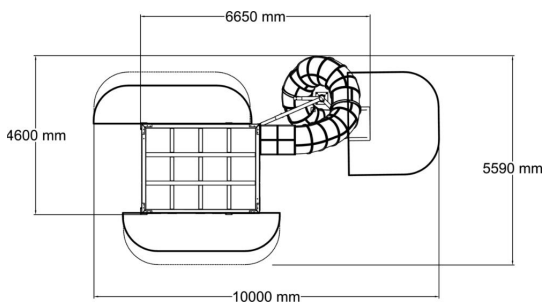

-  Tasapainoilu  
1
-  Kiipeilyt  
4
-  Ryömintä  
3
-  Dynaamiset  
1
-  Kohtauspaikat  
2
-  Katot  
1
-  Liu'ut  
1
-  Tornit  
1

Pystyy asetetun särmion erikoisuus on kolme verkkotasoa, joita myöten voi nousta yli kolmen metrin korkeuteen ja aina seuraavan kerroksen vaakasärmioon. Sen läpinäkyvistä seinistä avautuvat hyvät näkymät ympäristöön, jonka tapahtumia on mukava seurata korkealta "linnunpesästä" tai tasapainopallolla taiteillen. Pitkä putkiliuku tuo leikkijät alas hauskaasti mutta turvallisesti. Tuote on saatavana myös teräsluu'ulla.

Ikäryhmä	6+
Käyttäjien määrä	37
Tuotteen pituus, mm	6650
Tuotteen leveys, mm	4600
Tuotteen korkeus, mm	6200
Turva-alue, m <sup>2</sup>	16.6
Putoamistila, m <sup>2</sup>	20.2
Tilantarve korkeus, mm	6200
Max.putoamiskorkeus, mm	1170
Turvallisuustiedot	EN 1176-1, 3 TÜV
Asennusaika (1 hlö), h	48
Perustusvaihtoehdot	Pintaperustus
Puuosat	