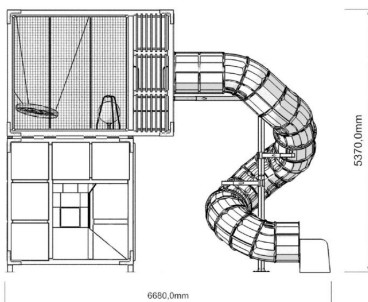

Kuution ja sämiön muodostamassa kokonaisuudessa haastava kiipeily palkitaan nopeasti. Ylhäältä avautuvat hyvät näkymät ympäristöön, jonka tapahtumia on mukava seurata korkealta linnunpesäkeinusta tai tasapainopallolla taiteillen. Pitkä putkiliuku tuo leikkijät alas hauskaasti mutta turvallisesti. Tuote on saatavana myös teräsluu'ulla.

Ikäryhmä	6+
Käyttäjien määrä	29
Tuotteen pituus, mm	6650
Tuotteen leveys, mm	4600
Tuotteen korkeus, mm	5370
Turva-alue, m ²	7.4
Putoamistila, m ²	20.2
Max.putoamiskorkeus, mm	1000
Turvallisuustiedot	EN 1176-1, 3 TÜV
Asennusaika (1 hlö), h	48
Perustusvaihtoehdot	Pintaperustus
Puuosat	
Seinien ja HPL osien väri	