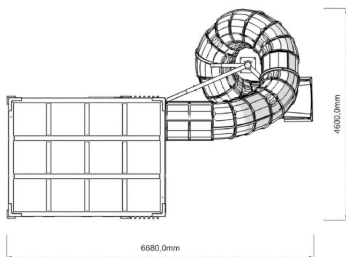

Kuution ja sämiön muodostamassa kokonaisuudessa haastava kiipeily palkitaan nopeasti. Ylhäältä avautuvat hyvät näkymät ympäristöön, jonka tapahtumia on mukava seurata korkealta linnunpesäkeinusta tai tasapainopallolla taiteillen. Pitkä putkiliuku tuo leikkijät alas hauskaasti mutta turvallisesti. Tuote on saatavana myös teräsluu'ulla.

Ikäryhmä	6+
Käyttäjien määrä	29
Tuotteen pituus, mm	6650
Tuotteen leveys, mm	4600
Tuotteen korkeus, mm	5370
Turva-alue, m ²	7.4
Putoamistila, m ²	20.2
Max.putoamiskorkeus, mm	1000
Turvallisuustiedot	EN 1176-1, 3 TÜV
Asennusaika (1 hlö), h	48
Perustusvaihtoehdot	Pintaperustus
Puuosat	
Seinien ja HPL osien väri	