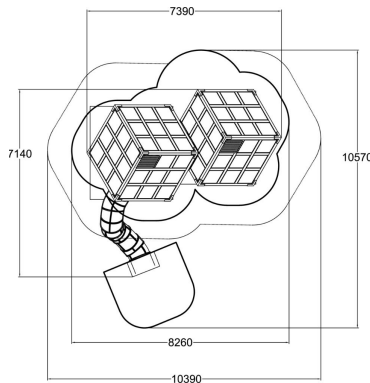

Halo Diamond 2 on kahden kuution kokoinen, ja upean Halo Diamond 1:n isosisko. Kun kuutiot eivät olekaan tasaisena maassa, vaan nostettuna kärjilleen, tasapainoasti ja navigointikyvyt joutuvat koetukselle aivan yllättävällä tavalla. Numero kaksi vihjaakin suuremmasta määrästä aktiviteetteja suuremmassa tilassa. Näiden kuutioiden sisälle on tuotu hämähäkkikeinu, tasapainopallo, köysiverkko, palomiestanko ja tietysti muovisen tubeliu'un lähtöaukko. Kiipeä sisälle, vain siten ymmärrät miksi tuotteen käyttäjät kuvaavat kokemusta haastavaksi ja valtavan hauskaksi! Tuotteen maksimiputoamiskorkeus selittyy palomiestangolla, joka on sijoitettu toiseen kuutioista.

Ikäryhmä	6+
Käyttäjien määrä	28
Tuotteen pituus, mm	7390
Tuotteen leveys, mm	7140
Tuotteen korkeus, mm	4590
Turva-alue, m <sup>2</sup>	44.5
Putoamistila, m <sup>2</sup>	66.3
Tilantarve korkeus, mm	4590
Max.putoamiskorkeus, mm	1950
Turvallisuustiedot	EN 1176-1, 3 TÜV
Asennusaika (1 hlö), h	54
Puuosat	