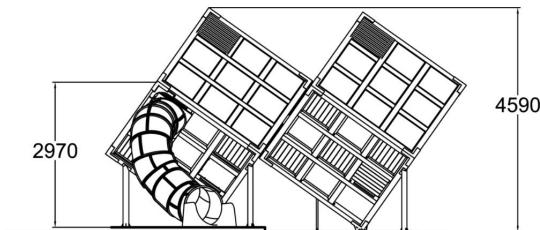

Halo Diamond 2 on kahden kuution kokoinen, ja upean Halo Diamond 1:n isosisko. Kun kuutiot eivät olekaan tasaisena maassa, vaan nostettuna kärjilleen, tasapainoasti ja navigointikyvyt joutuvat koetukselle aivan yllättävällä tavalla. Numero kaksi vihjaakin suuremmasta määrästä aktiviteetteja suuremmassa tilassa. Näiden kuutioiden sisälle on tuotu hämähäkkikeinu, tasapainopallo, köysiverkko, palomiestanko ja tietysti muovisen tubeliu'un lähtöaukko. Kiipeä sisälle, vain siten ymmärrät miksi tuotteen käyttäjät kuvaavat kokemusta haastavaksi ja valtavan hauskaksi! Tuotteen maksimiputoamiskorkeus selittyy palomiestangolla, joka on sijoitettu toiseen kuutioista.

Ikäryhmä	6+
Käyttäjien määrä	28
Tuotteen pituus, mm	7390
Tuotteen leveys, mm	7140
Tuotteen korkeus, mm	4590
Turva-alue, m <sup>2</sup>	44.5
Putoamistila, m <sup>2</sup>	66.3
Tilantarve korkeus, mm	4590
Max.putoamiskorkeus, mm	1950
Turvallisuustiedot	EN 1176-1, 3 TÜV
Asennusaika (1 hlö), h	54
Puuosat	