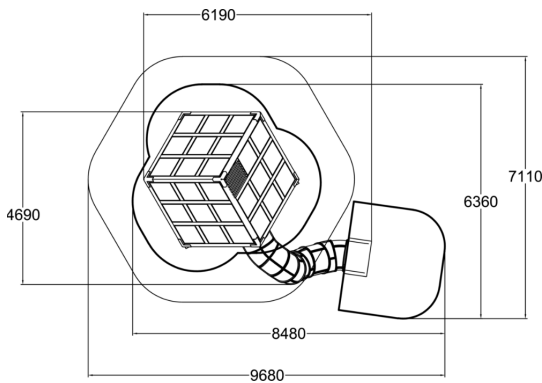

239010M

Halo Diamond 1

"Sinun on pakko kokea tämä itse!" Näin sanoi joka ikinen tuotetta kokeillut tullessaan alas Halo Diamond –tuotteesta. Mikä tuotteesta tekee niin erikoisen? Kun kuutio ei olekaan tasaisena maassa, vaan se on nostettu kärjelleen, tasapainoasti ja navigointikyvyt joutuvat koetukselle aivan yllättävällä tavalla. Voimme luvata, että kokemus on hauska! Kuution sisällä löytyy tuttuja elementtejä kuten tasapainopallo, köysiverkko ja muovisen tubeliu'un lähtöaukko. Vanha sanonta "se uskoo ken näkee" ei pidä paikkansa tässä tuotteessa, vaan sinun on kiivettävä kokemaan tämä aivan itse!

Ikäryhmä	6+
Käyttäjien määrä	15
Tuotteen pituus, mm	6190
Tuotteen leveys, mm	4690
Tuotteen korkeus, mm	4490
Turva-alue, m ²	26.6
Putoamistila, m ²	45.1
Tilantarve korkeus, mm	4500
Max.putoamiskorkeus, mm	1000
Turvallisuustiedot	EN 1176-1, 3 TÜV
Asennusaika (1 hlö), h	28
Puosat	
Metalliosat	 
Seinien ja HPL osien väri	
Köydet	