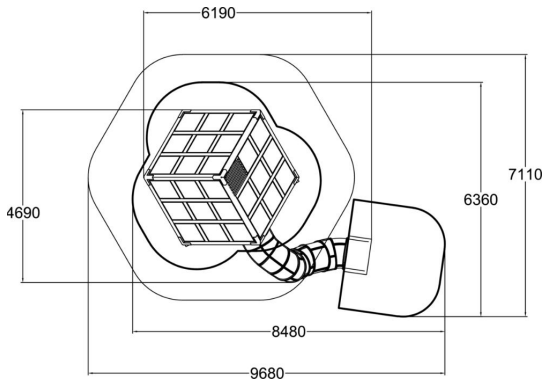

239010M

Halo Diamond 1

"Sinun on pakko kokea tämä itse!" Näin sanoi joka ikinen tuotetta kokeillut tullessaan alas Halo Diamond –tuotteesta. Mikä tuotteesta tekee niin erikoisen? Kun kuutio ei olekaan tasaisena maassa, vaan se on nostettu kärjelleen, tasapainoasti ja navigointikyvyt joutuvat koetukselle aivan yllättävällä tavalla. Voimme luvata, että kokemus on hauska! Kuution sisällä löytyy tuttuja elementtejä kuten tasapainopallo, köysiverkko ja muovisen tubeliu'un lähtöaukko. Vanha sanonta "se uskoo ken näkee" ei pidä paikkansa tässä tuotteessa, vaan sinun on kiivettävä kokemaan tämä aivan itse!

Ikäryhmä	3+
Käyttäjien määrä	15
Tuotteen pituus, mm	6190
Tuotteen leveys, mm	4690
Tuotteen korkeus, mm	4490
Turva-alue, m ²	26.6
Putoamistila, m ²	45.1
Tilantarve korkeus, mm	4500
Max.putoamiskorkeus, mm	1000
Turvallisuustiedot	EN 1176-1, 3 TÜV
Asennusaika (1 hlö), h	28
Puuosat	