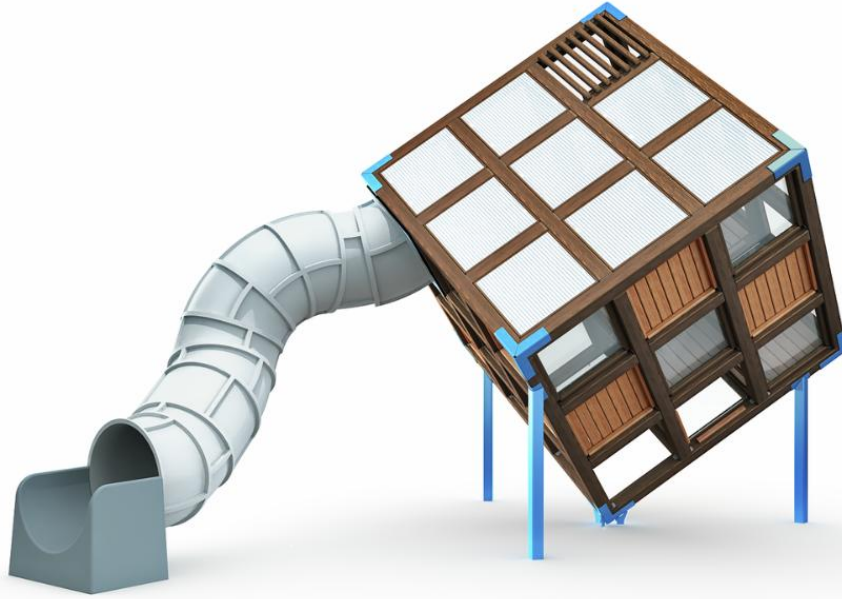

239010M

Halo Diamond 1

"Sinun on pakko kokea tämä itse!" Näin sanoi joka ikinen tuotetta kokeillut tullessaan alas Halo Diamond –tuotteesta. Mikä tuotteesta tekee niin erikoisen? Kun kuutio ei olekaan tasaisena maassa, vaan se on nostettu kärjelleen, tasapainoasti ja navigointikyvyt joutuvat koetukselle aivan yllättävällä tavalla. Voimme luvata, että kokemus on hauska! Kuution sisällä löytyy tuttuja elementtejä kuten tasapainopallo, köysiverkko ja muovisen tubeliu'un lähtöaukko. Vanha sanonta "se uskoo ken näkee" ei pidä paikkansa tässä tuotteessa, vaan sinun on kiivettävä kokemaan tämä aivan itse!

Ikäryhmä	3+
Käyttäjien määrä	15
Tuotteen pituus, mm	6190
Tuotteen leveys, mm	4690
Tuotteen korkeus, mm	4490
Turva-alue, m ²	26.6
Putoamistila, m ²	45.1
Tilantarve korkeus, mm	4500
Max.putoamiskorkeus, mm	1000
Turvallisuustiedot	EN 1176-1, 3 TÜV
Asennusaika (1 hlö), h	28
Puuosat	