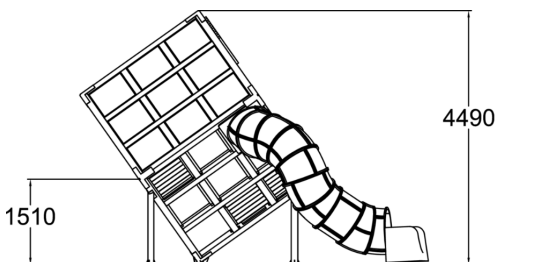

239010M

Halo Diamond 1

"Sinun on pakko kokea tämä itse!" Näin sanoi joka ikinen tuotetta kokeillut tullessaan alas Halo Diamond –tuotteesta. Mikä tuotteesta tekee niin erikoisen? Kun kuutio ei olekaan tasaisena maassa, vaan se on nostettu kärjelleen, tasapainoasti ja navigointikyvyt joutuvat koetukselle aivan yllättävällä tavalla. Voimme luvata, että kokemus on hauska! Kuution sisällä löytyy tuttuja elementtejä kuten tasapainopallo, köysiverkko ja muovisen tubeliu'un lähtöaukko. Vanha sanonta "se uskoo ken näkee" ei pidä paikkansa tässä tuotteessa, vaan sinun on kiivettävä kokemaan tämä aivan itse!

Ikäryhmä	6+
Käyttäjien määrä	15
Tuotteen pituus, mm	6190
Tuotteen leveys, mm	4690
Tuotteen korkeus, mm	4490
Turva-alue, m ²	26.6
Putoamistila, m ²	45.1
Tilantarve korkeus, mm	4500
Max.putoamiskorkeus, mm	1000
Turvallisuustiedot	EN 1176-1, 3 TÜV
Asennusaika (1 hlö), h	28
Puosat	
Metalliosat	 
Seinien ja HPL osien väri	
Köydet	