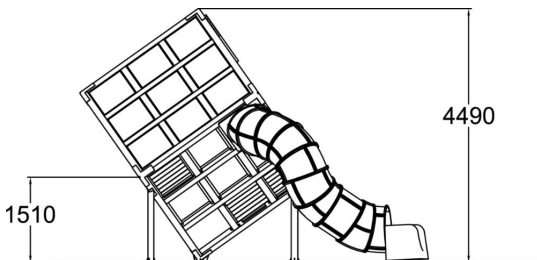

239010M

Halo Diamond 1

"Sinun on pakko kokea tämä itse!" Näin sanoi joka ikinen tuotetta kokeillut tullessaan alas Halo Diamond –tuotteesta. Mikä tuotteesta tekee niin erikoisen? Kun kuutio ei olekaan tasaisena maassa, vaan se on nostettu kärjelleen, tasapainoasti ja navigointikyvyt joutuvat koetukselle aivan yllättävällä tavalla. Voimme luvata, että kokemus on hauska! Kuution sisällä löytyy tuttuja elementtejä kuten tasapainopallo, köysiverkko ja muovisen tubeliu'un lähtöaukko. Vanha sanonta "se uskoo ken näkee" ei pidä paikkansa tässä tuotteessa, vaan sinun on kiivettävä kokemaan tämä aivan itse!

Ikäryhmä	3+
Käyttäjien määrä	15
Tuotteen pituus, mm	6190
Tuotteen leveys, mm	4690
Tuotteen korkeus, mm	4490
Turva-alue, m ²	26.6
Putoamistila, m ²	45.1
Tilantarve korkeus, mm	4500
Max.putoamiskorkeus, mm	1000
Turvallisuustiedot	EN 1176-1, 3 TÜV
Asennusaika (1 hlö), h	28
Puuosat	