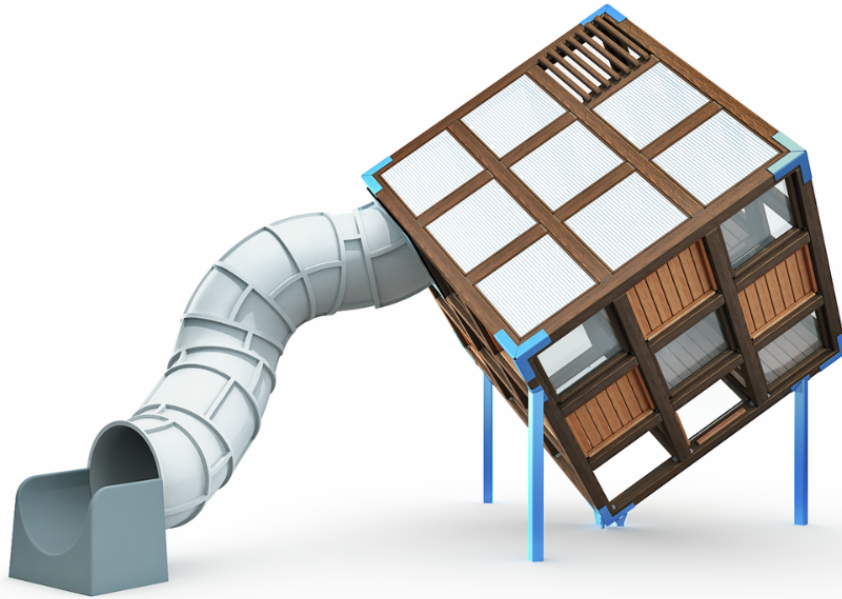

239010M

Halo Diamond 1

"Sinun on pakko kokea tämä itse!" Näin sanoi joka ikinen tuotetta kokeillut tullessaan alas Halo Diamond –tuotteesta. Mikä tuotteesta tekee niin erikoisen? Kun kuutio ei olekaan tasaisena maassa, vaan se on nostettu kärjelleen, tasapainoasti ja navigointikyvyt joutuvat koetukselle aivan yllättävällä tavalla. Voimme luvata, että kokemus on hauska! Kuution sisällä löytyy tuttuja elementtejä kuten tasapainopallo, köysiverkko ja muovisen tubeliu'un lähtöaukko. Vanha sanonta "se uskoo ken näkee" ei pidä paikkansa tässä tuotteessa, vaan sinun on kiivettävä kokemaan tämä aivan itse!

Ikäryhmä	6+
Käyttäjien määrä	15
Tuotteen pituus, mm	6190
Tuotteen leveys, mm	4690
Tuotteen korkeus, mm	4490
Turva-alue, m ²	26.6
Putoamistila, m ²	45.1
Tilantarve korkeus, mm	4500
Max.putoamiskorkeus, mm	1000
Turvallisuustiedot	EN 1176-1, 3 TÜV
Asennusaika (1 hlö), h	28
Puosat	
Metalliosat	 
Seinien ja HPL osien väri	
Köydet	