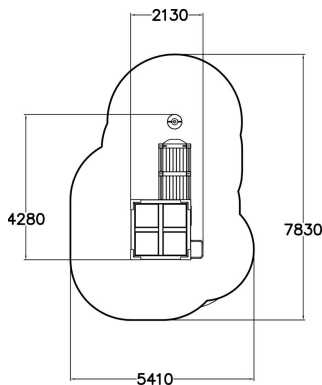

-  Kiipeilyt
7
-  Dynaamiset
1
-  Leikkipaneelit
1
-  Katot
1
-  Liu'ut
1
-  Tornit
2

Selkeälinjainen ja monitoiminen tornileikki, jossa on paljon toiminteita kompaktissa tilassa. Välineestä löytyvät aukollinen kiipeilyseinä, läpinäkyvä kiipeilyseinä, kahvaottein varustettu nousu, tikasnousu, neljä kiipeilyverkkoa, joista kolme pystyverkkoa ja yksi vaakaverkko, palomiehentanko, DropZone –hissi ja labyrintti-peliseinä. DropZone -hissillä haluavat pyöriä alas isommatkin lapset. Korkealla oleva katto on valoa läpäisevää kennolevyä. HALO-sarjan erilaiset kiipeilymahdollisuudet kehittävät lasten tasapainoa ja voimaa monipuolisesti. Huomioithan, että DropZone -hissi tarvitsee aina syväperustuksen betonilla. Tuotteen muuhun osaan voidaan valita syvä- tai pintaperustus. Katso lisää Switch it-välilehdeltä.

Ikäryhmä	4+
Käyttäjien määrä	18
Tuotteen pituus, mm	4285
Tuotteen leveys, mm	2135
Tuotteen korkeus, mm	4685
Turva-alue, m ²	33.3
Putoamistila, m ²	33.4
Tilantarve korkeus, mm	4690
Max.putoamiskorkeus, mm	1970
Turvallisuustiedot	EN 1176-1 TÜV
Asennusaika (1 hlö), h	30
Perustusvaihtoehdot	deep_mounting surface_mounting
Puuosat	
Metalliosat	
Seinien ja HPL osien väri	
Köydet	