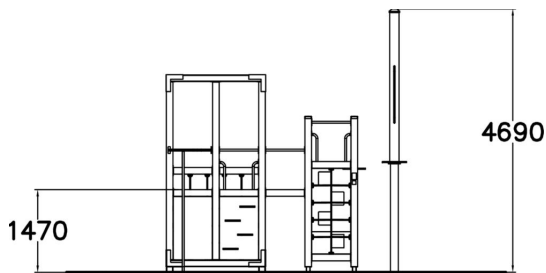

Ikäryhmä	4+
Käyttäjien määrä	18
Tuotteen pituus, mm	4285
Tuotteen leveys, mm	2135
Tuotteen korkeus, mm	4685
Turva-alue, m ²	33.3
Putoamistila, m ²	33.4
Tilantarve korkeus, mm	4690
Max.putoamiskorkeus, mm	1970
Turvallisuustiedot	EN 1176-1 TÜV
Asennusaika (1 hlö), h	30
Perustusvaihtoehdot	deep_mounting surface_mounting
Puuosat	
Metalliosat	
Seinien ja HPL osien väri	
Köydet	